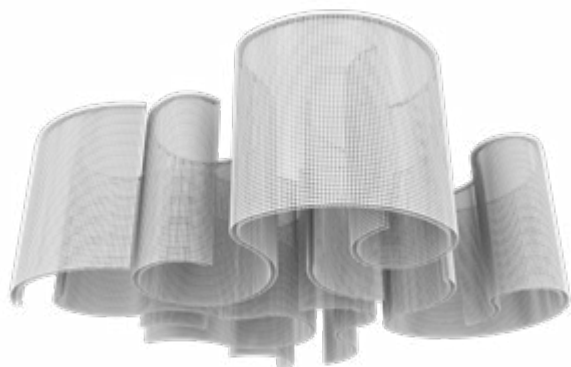

GALASSIA T1 SNG

L	320 cm / 125.98"	LED x 237,8W CRI > 95 3000K -
SP	320 cm / 125.98"	30616 Nominal lumen
H	50 cm / 19.68"	Dimmable: 1-10V
W	160 kg / 352.74 lb	<i>(1 x driver recessed)</i>

Composition :

- 9 x Arch 50
- 13 x Arch 75
- 3 x Arch 100
- 4 x Arch 125
- 3 x Arch 150
- 1 x Arch 175