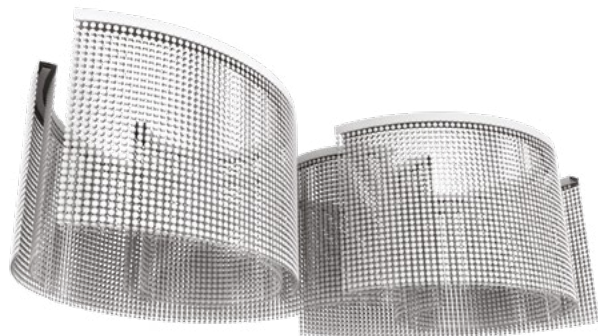

Structure en métal peint.  
Pendentifs en cristal.  
LED éclairage.

МЕТАЛЛИЧЕСКАЯ  
СТРУКТУРА, В ОТДЕЛКЕ  
ХРОМ, С ПОДВЕСКАМИ ИЗ  
ПРОЗРАЧНОГО ИЛИ ЦВЕТНОГО  
КРИСТАЛЛА.

Estructura metálica en acabado  
cromado y colgantes de cristal  
transparente o coloreado.

这种灯具有金属结构 (铬色),  
而且水晶的吊坠们  
(有色的和透明的)。

إطار معدني بلمسات نهائية من الكروم  
مع دلايات كريستال شفافة أو ملونة.

## Pendants

TRANSPARENT  
Half cut glass /  
Cut crystal /  
Premium Crystal

TR Transparent

# GALASSIA T2 SNG

L	200 cm / 78.74"	LED x 76W CRI > 95
SP	100 cm / 39.37"	3000K - 9784 Nominal lumen
H	50 cm / 19.68"	Dimmable: 1-10V
W	50 kg / 110.23 lb	(1 x driver recessed)

**Composition :**

- 5 x Arch 50
- 2 x Arch 75
- 1 x Arch 100
- 2 x Arch 125
- 1 x Arch 150