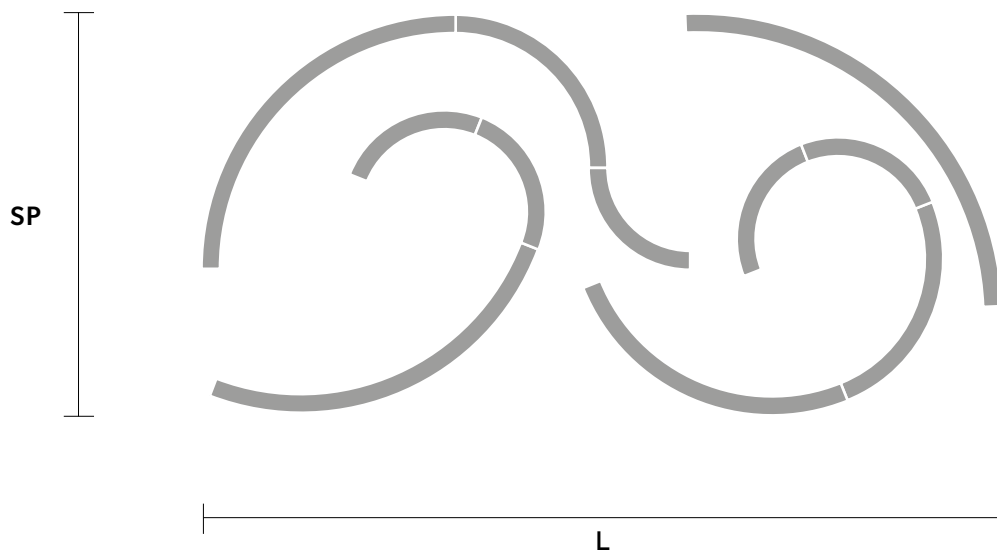

这种灯具有金属结构（铬色），  
而且水晶的吊坠们  
（有色的和透明的）。

إطار معدني بلمسات نهائية من الكروم  
مع دلايات كريستال شفافة أو ملونة.

## Pendants

**TRANSPARENT**  
Half cut glass /  
Cut crystal /  
Crystals from Swarovski®

TR Trasparente  
Transparent

# GALASSIA T2 SNG

L	200 cm / 78.74"	LED x 76W CRI > 95 3000K -
SP	100 cm / 39.37"	9784 Nominal lumen
H	50 cm / 19.68"	Dimmable: 1-10V
W	50 kg / 110.23 lb	(1 x driver recessed)

**Composition :**

- 5 x Arch 50
- 2 x Arch 75
- 1 x Arch 100
- 2 x Arch 125
- 1 x Arch 150