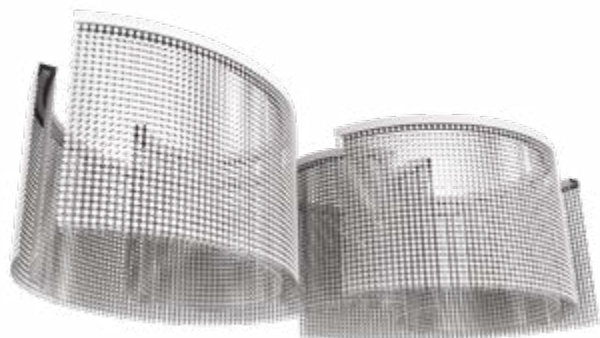

这种灯具有金属结构（铬色），  
而且水晶的吊坠们  
（有色的和透明的）。

إطار معدني بلمسات نهائية من الكروم  
مع دلايات كريستال شفافة أو ملونة.

## Pendants

**TRANSPARENT**  
Half cut glass /  
Cut crystal /  
Crystals from Swarovski®

TR Trasparente  
Transparent

# GALASSIA T2 SNG

L	200 cm / 78.74"	LED x 76W CRI > 95 3000K -
SP	100 cm / 39.37"	9784 Nominal lumen
H	50 cm / 19.68"	Dimmable: 1-10V
W	50 kg / 110.23 lb	(1 x driver recessed)

**Composition :**

- 5 x Arch 50
- 2 x Arch 75
- 1 x Arch 100
- 2 x Arch 125
- 1 x Arch 150