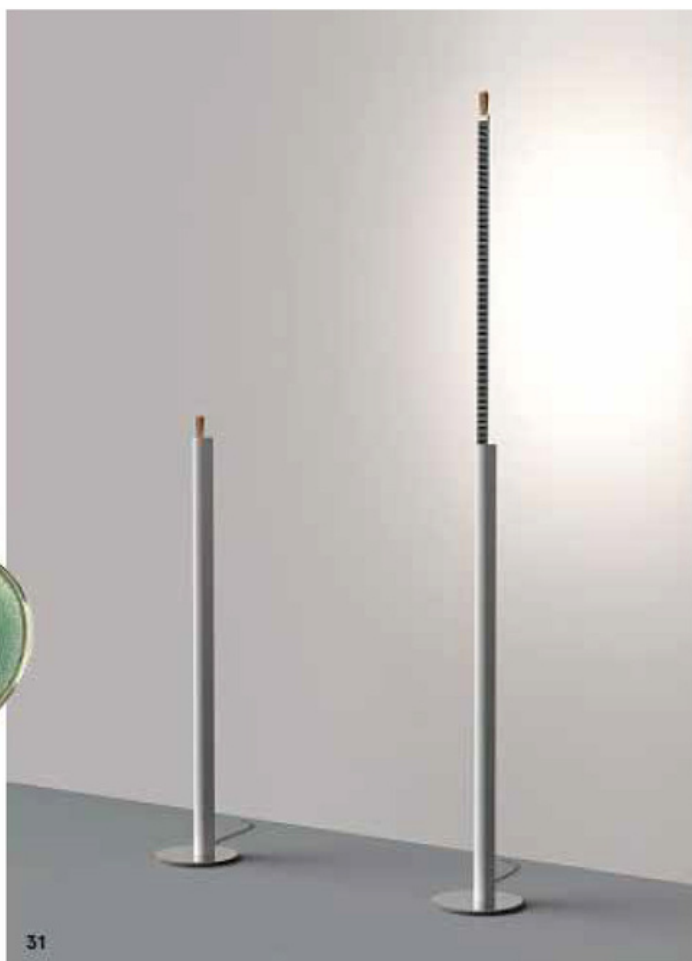

il glam anni Cinquanta tra le colline toscane

WWW.LIVING.CORRIERE.IT

30

30 ★ MASIERO

Hono, collezione Dimore, design Pierre Goralons. Sospensione gioiello pensata come un pendente di vetro prismatico e diamantato che diffonde la luce. Stelo e cornice in ottone spazzolato. Ø cm 30
 ➤ MASIEROGROUP.COM

31

31 ★ MARTINELLI LUCE

Metica, design studio Habits. Lampada da terra che si attiva in maniera telescopica. La luce a Led integrata nella base si accende e aumenta d'intensità a mano a mano che il tubo si allunga. La versione da tavolo misura cm 23
 ➤ MARTINELLILUCE.IT

32 ★ LEUCOS

Aella T, Icon Collection, design Toso & Massari. Rivisitazione dello storico modello da tavolo caratterizzato da uno scultoreo diffusore in vetro soffiato veneziano finitura fumé. Base in ottone satinato, Ø cm 54x50 h
 ➤ LEUCOS.COM

32

33

33 ★ VIMAR

Arké Fit, placca in metallo color terra di Siena. I comandi per controllare l'illuminazione sono inseriti in un modulo da cm 12,2x9. Lo spessore ridotto di soli 4,9 mm consente l'installazione filo muro
 ➤ VIMAR.COM