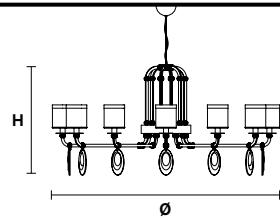

### Standard cables for all suspensions

**OLYMPIA RD 8**

**Ø** 92 cm / 36.22"  
**H** 64 cm / 25.19"

⦿ 8×E14×40 W max  
**USA** 8×E12×40 W max  
*(not included)*

Paralumi/Shade SHA/14/IV

**OLYMPIA RD 12**

**Ø** 140 cm / 55.11"  
**H** 67 cm / 26.37"

⦿ 12×E14×40 W max  
**USA** 12×E12×40 W max  
*(not included)*

Paralumi/Shade SHA/14/IV

**OLYMPIA RD 15**

**Ø** 105 cm / 41.33"  
**H** 84 cm / 33.07"

⦿ 15×E14×40 W max  
**USA** 15×E12×40 W max  
*(not included)*

**L** 160 cm / 62.99"  
**SP** 90 cm / 35.43"  
**H** 64 cm / 25.19"

⦿ 12×E14×40 W max  
**USA** 12×E12×40 W max  
*(not included)*

Paralumi/Shade SHA/14/IV

**OLYMPIA A1**

**OLYMPIA A2**

**L** 12.5 cm / 4.92"  
**SP** 18 cm / 7.08"  
**H** 38 cm / 14.96"