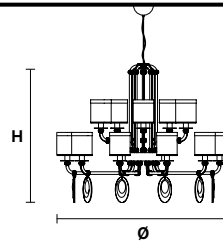

### Standard cables for all suspensions

**OLYMPIA RD 8**

**Ø** 92 cm / 36.22"  
**H** 64 cm / 25.19"

⦿ 8×E14×40 W max  
**USA** 8×E12×40 W max  
*(not included)*

Paralumi/Shade SHA/14/IV

**OLYMPIA RD 12**

**Ø** 140 cm / 55.11"  
**H** 67 cm / 26.37"

⦿ 12×E14×40 W max  
**USA** 12×E12×40 W max  
*(not included)*

Paralumi/Shade SHA/14/IV

**OLYMPIA RD 15**

**Ø** 105 cm / 41.33"  
**H** 84 cm / 33.07"

⦿ 15×E14×40 W max  
**USA** 15×E12×40 W max  
*(not included)*

Paralumi/Shade SHA/14/IV

**OLYMPIA ELLIPSE 8**

**L** 120 cm / 47.24"  
**SP** 70 cm / 27.55"  
**H** 64 cm / 25.19"

⦿ 8×E14×40 W max  
**USA** 8×E12×40 W max  
*(not included)*

Paralumi/Shade SHA/14/IV

**OLYMPIA ELLIPSE 12**

**L** 160 cm / 62.99"  
**SP** 90 cm / 35.43"  
**H** 64 cm / 25.19"

⦿ 12×E14×40 W max  
**USA** 12×E12×40 W max  
*(not included)*

Paralumi/Shade SHA/14/IV

**OLYMPIA A1**

**OLYMPIA A2**

**L** 12.5 cm / 4.92"  
**SP** 18 cm / 7.08"  
**H** 38 cm / 14.96"