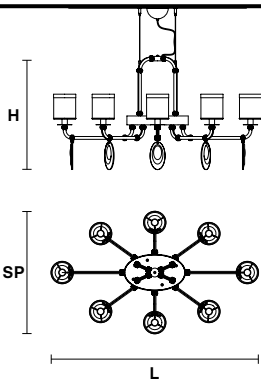

### Standard cables for all suspensions

**OLYMPIA RD 8**

**Ø** 92 cm / 36.22"  
**H** 64 cm / 25.19"

⦿ 8×E14×40 W max  
**USA** 8×E12×40 W max  
*(not included)*

Paralumi/Shade SHA/14/IV

**OLYMPIA RD 12**

**Ø** 140 cm / 55.11"  
**H** 67 cm / 26.37"

⦿ 12×E14×40 W max  
**USA** 12×E12×40 W max  
*(not included)*

Paralumi/Shade SHA/14/IV

**OLYMPIA RD 15**

**Ø** 105 cm / 41.33"  
**H** 84 cm / 33.07"

⦿ 15×E14×40 W max  
**USA** 15×E12×40 W max  
*(not included)*

Paralumi/Shade SHA/14/IV

**OLYMPIA ELLIPSE 8**

**L** 120 cm / 47.24"  
**SP** 70 cm / 27.55"  
**H** 64 cm / 25.19"

⦿ 8×E14×40 W max  
**USA** 8×E12×40 W max  
*(not included)*

Paralumi/Shade SHA/14/IV

**OLYMPIA ELLIPSE 12**

**L** 160 cm / 62.99"  
**SP** 90 cm / 35.43"  
**H** 64 cm / 25.19"

⦿ 12×E14×40 W max  
**USA** 12×E12×40 W max  
*(not included)*

Paralumi/Shade SHA/14/IV

**OLYMPIA A1**

**OLYMPIA A2**

**L** 12.5 cm / 4.92"  
**SP** 18 cm / 7.08"  
**H** 38 cm / 14.96"