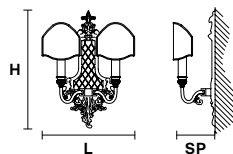

## VE 1063 A2

## TECHNICAL INFORMATION

<b>L</b>	30 cm / 11.81"
<b>SP</b>	16 cm / 6.30"
<b>H</b>	41 cm / 16.41"
<b>W</b>	5 kg / 11.02 lb