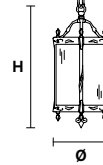

#### TECHNICAL INFORMATIONS

**Ø** 20 cm / 7.87"  
**H** 44 cm / 17.32"  
**W** 5 kg / 11.02 lb

#### TECHNICAL INFORMATIONS

**Ø** 44 cm / 17.32"  
**H** 85 cm / 33.46"  
**W** 8 kg / 17.63 lb

#### TECHNICAL INFORMATIONS

**Ø** 62 cm / 24.41"  
**H** 120 cm / 47.24"  
**W** 18 kg / 39.68 lb