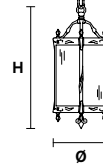

#### TECHNICAL INFORMATIONS

**Ø** 20 cm / 7.87"  
**H** 44 cm / 17.32"  
**W** 5 kg / 11.02 lb

#### TECHNICAL INFORMATIONS

**Ø** 44 cm / 17.32"  
**H** 85 cm / 33.46"  
**W** 8 kg / 17.63 lb

#### TECHNICAL INFORMATIONS

**Ø** 62 cm / 24.41"  
**H** 120 cm / 47.24"  
**W** 18 kg / 39.68 lb