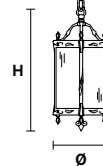

#### TECHNICAL INFORMATIONS

**Ø** 20 cm / 7.87"  
**H** 44 cm / 17.32"  
**W** 5 kg / 11.02 lb

#### TECHNICAL INFORMATIONS

**Ø** 44 cm / 17.32"  
**H** 85 cm / 33.46"  
**W** 8 kg / 17.63 lb

#### TECHNICAL INFORMATIONS

**Ø** 62 cm / 24.41"  
**H** 120 cm / 47.24"  
**W** 18 kg / 39.68 lb