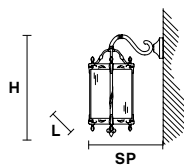

## TECHNICAL INFORMATION

<b>L</b>	20 cm / 7.87"
<b>SP</b>	30 cm / 11.81"
<b>H</b>	48 cm / 18.90"
<b>W</b>	6 kg / 13.22 lb