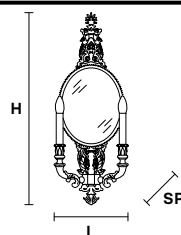

## VE 1077 A2

## TECHNICAL INFORMATION

<b>L</b>	22 cm / 8.66"
<b>SP</b>	12 cm / 4.72"
<b>H</b>	60 cm / 23.62"
<b>W</b>	3 kg / 6.61 lb