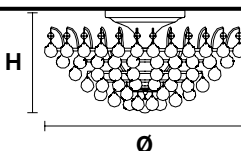

#### TECHNICAL INFORMATION

**Ø** 40 cm / 15.75"  
**H** 25 cm / 9.84"  
**W** 15 kg / 33.06 lb

#### TECHNICAL INFORMATION

**Ø** 50 cm / 19.69"  
**H** 30 cm / 11.81"  
**W** 16 kg / 35.27 lb

#### TECHNICAL INFORMATION

**Ø** 75 cm / 29.53"  
**H** 35 cm / 13.78"  
**W** 30 kg / 66.13 lb