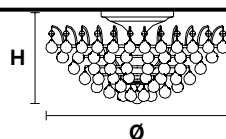

#### TECHNICAL INFORMATION

**Ø** 40 cm / 15.75"  
**H** 25 cm / 9.84"  
**W** 15 kg / 33.06 lb

#### TECHNICAL INFORMATION

**Ø** 50 cm / 19.69"  
**H** 30 cm / 11.81"  
**W** 16 kg / 35.27 lb

#### TECHNICAL INFORMATION

**Ø** 75 cm / 29.53"  
**H** 35 cm / 13.78"  
**W** 30 kg / 66.13 lb