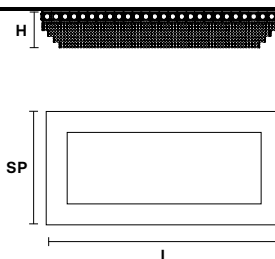

#### TECHNICAL INFORMATIONS

**L** 110 cm / 43.30"  
**SP** 60 cm / 23.62"  
**H** 27 cm / 10.63"  
**W** 33 kg / 72.75 lb

#### TECHNICAL INFORMATIONS

**L** 122 cm / 48.03"  
**SP** 60 cm / 23.62"  
**H** 27 cm / 10.63"  
**W** 40 kg / 88.18 lb

#### TECHNICAL INFORMATIONS

**L** 166 cm / 65.35"  
**SP** 80 cm / 31.50"  
**H** 27 cm / 10.63"  
**W** 50 kg / 110.23 lb