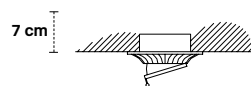

VE 854

Spot

CE

TECHNICAL INFORMATION

Ø 12 cm / 4.72"
W 0,5 kg / 1.10 lb

LIGHTING SYSTEM

1×GU10×50 W max
(not included).

Faretto ad incasso in ottone dorato. Lampadine non incluse.
Foro a soffitto Ø 2.37".