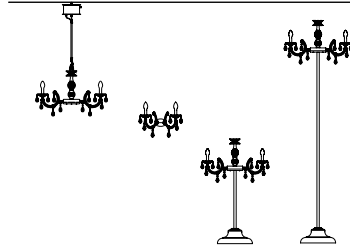

Drylight

SUSPENSION
APPLIQUE
TABLE LAMP
FLOOR LAMP

Struttura in policarbonato con pendagli in policarbonato o cristallo molato (raccomandato per uso interno). Illuminazione Led. IP66

Polycarbonate structure with polycarbonate pendants or cut crystal (recommended for indoor use). LED lighting. IP66

Gestell aus Polycarbonat mit Behang aus Polycarbonat oder geschliffenem Kristall (für den Innenbereich empfohlen). LED-Leuchtmittel. IP66

Estructura en policarbonato con colgantes en policarbonato o cristal tallado (recomendado para uso interno). Iluminación LED. IP66

Structure en polycarbonate avec pampilles en polycarbonate ou cristal taillé (recommandé pour une utilisation à l'intérieur). Éclairage LED. IP66

КАРКАС ИЗ ПОЛИКАРБОНАТА С ПОДВЕСКАМИ ИЗ ПОЛИКАРБОНАТА ИЛИ ШЛИФОВАННОГО СТЕКЛА (РЕКОМЕНДУЕТСЯ ДЛЯ ВНУТРЕННЕГО ИСПОЛЬЗОВАНИЯ). СВЕТОДИОДНОЕ ОСВЕЩЕНИЕ. IP66

带有聚碳酸酯或切割水晶吊坠的聚碳酸酯灯体结构(建议室内使用)。Led照明。防护等级IP66

هيكل من البولي كربونات مع دلايات من البولي كربونات أو الكريستال المصقول (موصى به للاستخدام الداخلي). إضاءة Led. IP66

FINISHINGS

STANDARD

MATERIALS

STANDARD

LIGHTING

1. Drylight Led White

2. Drylight Led RGB-W: Drylight incorpora un sistema LED RGB-W ingegnerizzato per rispondere alle esigenze di affidabilità e robustezza. Utilizza una soluzione brevettata che consente di realizzare infiniti scenari di intensità e colore della luce.

1. Drylight Led White

2. Drylight Led RGB-W: Drylight incorporates a LED RGB-W system engineered to meet the needs for reliability and strength. It is equipped with a patented system that allows to create endless combinations of light intensity and colour.