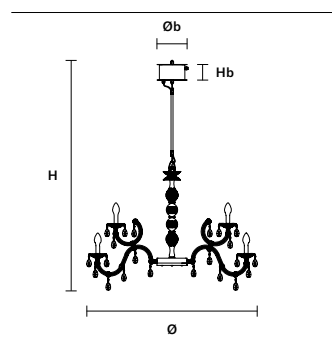

DRYLIGHT S18 WHITE  IP66

Ø 113 cm / 44.50"
 H 150 cm / 59.10"
 W 16,1 kg / 35,49 lb EXTREME
 20,2 kg / 44,53 lb PREMIUM

H ROD 45 45 cm / 17.70" STANDARD
 H ROD 35 35 cm / 13.80" ON REQUEST
 H ROD 25 25 cm / 9.80" ON REQUEST

DIMM 1-10V + PUSH

DRYLIGHT S24 WHITE  IP66

Ø 113 cm / 44.50"
 H 165 cm / 65.00"
 W 23,5 kg / 51,80 lb EXTREME
 29,7 kg / 65,47 lb PREMIUM

H ROD 45 45 cm / 17.70" STANDARD
 H ROD 35 35 cm / 13.80" ON REQUEST
 H ROD 25 25 cm / 9.80" ON REQUEST