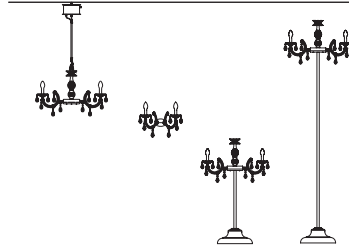

Drylight

SUSPENSION
APPLIQUE
TABLE LAMP
FLOOR LAMP

Struttura in policarbonato con pendagli in policarbonato o cristallo molato (raccomandato per uso interno). Illuminazione Led. IP66

Polycarbonate structure with polycarbonate pendants or cut crystal (recommended for indoor use). LED lighting. IP66

Gestell aus Polycarbonat mit Behang aus Polycarbonat oder geschliffenem Kristall (für den Innenbereich empfohlen). LED-Leuchtmittel. IP66

Estructura en policarbonato con colgantes en policarbonato o cristal tallado (recomendado para uso interno). Iluminación LED. IP66

Structure en polycarbonate avec pampilles en polycarbonate ou cristal taillé (recommandé pour une utilisation à l'intérieur). Éclairage LED. IP66

Каркас из поликарбоната с подвесками из поликарбоната или шлифованного стекла (рекомендуется для внутреннего использования). Светодиодное освещение. IP66

带有聚碳酸酯或切割水晶吊坠的聚碳酸酯灯体结构(建议室内使用)。Led照明。防护等级IP66

هيكل من البولي كربونات مع دلائب من البولي كربونات أو الكريستال المصقول (موصى به للاستخدام الداخلي). إضاءة ليد . IP66

FINISHINGS

STANDARD

MATERIALS

STANDARD

LIGHTING

1. Drylight Led White

2. Drylight Led RGB-W: Drylight incorpora un sistema LED RGB-W ingegnerizzato per rispondere alle esigenze di affidabilità e robustezza. Utilizza una soluzione brevettata che consente di realizzare infiniti scenari di intensità e colore della luce.

1. Drylight Led White

2. Drylight Led RGB-W: Drylight incorporates a LED RGB-W system engineered to meet the needs for reliability and strength. It is equipped with a patented system that allows to create endless combinations of light intensity and colour.