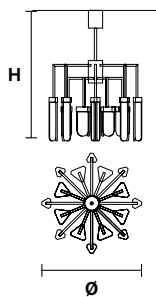

Chandelier

Suspension

Applique

Floor Lamp

Standard cables for all suspensions

BLAKE S16

Ø 78 cm / 30.70"
H 110 cm / 43.30"

LED x 51,2 W CRI>90
3000 K - 6896 Nominal lm
Dimmable: 1 - 10 V

BLAKE S8

Ø 53 cm / 20.86"
H 97 cm / 38.18"

LED x 25,2 W CRI>90
3000 K - 3328 Nominal lm
Dimmable: 1 - 10 V

BLAKE S1

L 7.8 cm / 3.07"
SP 7.1 cm / 2.79"
H 37 cm / 14.56"

LED x 2,4 W CRI>90
3000 K - 289 Nominal lm
Dimmable: NO

BLAKE C10 RD 80  

Ø 80 cm / 31.49"
 H max 160 cm / 62.99"

LED x 27 W CRI>90
 3000 K - 3210 Nominal lm
Dimmable: 1 - 10 V+DALI+PUSH

BLAKE A3**BLAKE STL3**

.....
L 26 cm / 10.23"
SP 13.5 cm / 5.31"
H 60 cm / 23.62"

.....
L 35 cm / 13.77"
SP 29 cm / 11.41"
H 170 cm / 66.92"

LED x 8,4 W CRI>90
 3000 K - 1026 Nominal lm
Dimmable: 1 - 10 V + PUSH

LED x 8,4 W CRI>90
 3000 K - 1026 Nominal lm
Dimmable: OWN BUTTON