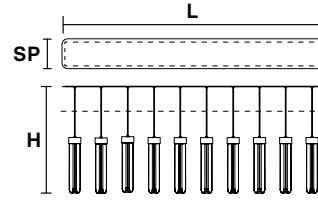

BLAKE S8

Ø 53 cm / 20.86"
H 97 cm / 38.18"

LED x 25,2 W CRI>90
3000 K - 3328 Nominal lm
Dimmable: 1 - 10 V

BLAKE S1

L 7.8 cm / 3.07"
SP 7.1 cm / 2.79"
H 37 cm / 14.56"

LED x 2,4 W CRI>90
3000 K - 289 Nominal lm
Dimmable: NO

BLAKE C5 LN 75  

L 75 cm / 29.52"
 SP 20 cm / 7.87"
 H max 160 cm / 62.99"

LED x 13,5 W CRI>90
 3000 K - 1605 Nominal lm
Dimmable: 1 - 10 V+DALI+PUSH

BLAKE C7 LN 125  

L 125 cm / 49.21"
 SP 20 cm / 7.87"
 H max 160 cm / 62.99"

LED x 16,8 W CRI>90
 3000 K - 2023 Nominal lm
Dimmable: 1 - 10 V+DALI+PUSH

BLAKE C10 LN 175  

L 175 cm / 68.89"
 SP 20 cm / 7.87"
 H max 160 cm / 62.99"

LED x 27 W CRI>90
 3000 K - 3210 Nominal lm
Dimmable: 1 - 10 V + PUSH + DALI

BLAKE C10 RD 80  

Ø 80 cm / 31.49"
 H max 160 cm / 62.99"

LED x 27 W CRI>90
 3000 K - 3210 Nominal lm
Dimmable: 1 - 10 V+DALI+PUSH

BLAKE A3**BLAKE STL3**

.....
L 26 cm / 10.23"
SP 13.5 cm / 5.31"
H 60 cm / 23.62"