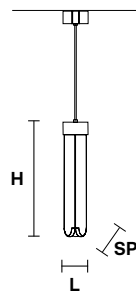

Chandelier

Suspension

Applique

Floor Lamp

Standard cables for all suspensions

BLAKE S16

Ø 78 cm / 30.70"
H 110 cm / 43.30"

LED x 51,2 W CRI>90
3000 K - 6896 Nominal lm
Dimmable: 1 - 10 V

BLAKE S8

Ø 53 cm / 20.86"
H 97 cm / 38.18"

LED x 25,2 W CRI>90
3000 K - 3328 Nominal lm
Dimmable: 1 - 10 V

BLAKE S1

L 7.8 cm / 3.07"
SP 7.1 cm / 2.79"
H 37 cm / 14.56"

LED x 2,4 W CRI>90
3000 K - 289 Nominal lm
Dimmable: NO

BLAKE C10 RD 80  

Ø 80 cm / 31.49"
 H max 160 cm / 62.99"

LED x 27 W CRI>90
 3000 K - 3210 Nominal lm
Dimmable: 1 - 10 V+DALI+PUSH

BLAKE A3**BLAKE STL3**

.....
L 26 cm / 10.23"
SP 13.5 cm / 5.31"
H 60 cm / 23.62"

.....
L 35 cm / 13.77"
SP 29 cm / 11.41"
H 170 cm / 66.92"

LED x 8,4 W CRI>90
 3000 K - 1026 Nominal lm
Dimmable: 1 - 10 V + PUSH

LED x 8,4 W CRI>90
 3000 K - 1026 Nominal lm
Dimmable: OWN BUTTON