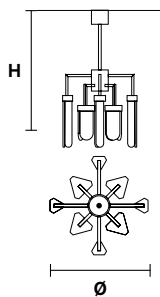

Chandelier

Suspension

Applique

Floor Lamp

Standard cables for all suspensions

BLAKE S16

Ø 78 cm / 30.70"
H 110 cm / 43.30"

LED x 51,2 W CRI>90
3000 K - 6896 Nominal lm
Dimmable: 1 - 10 V

BLAKE S8

Ø 53 cm / 20.86"
H 97 cm / 38.18"

LED x 25,2 W CRI>90
3000 K - 3328 Nominal lm
Dimmable: 1 - 10 V

BLAKE S1

L 7.8 cm / 3.07"
SP 7.1 cm / 2.79"
H 37 cm / 14.56"

LED x 2,4 W CRI>90
3000 K - 289 Nominal lm
Dimmable: NO

BLAKE C10 RD 80  

Ø 80 cm / 31.49"
 H max 160 cm / 62.99"

LED x 27 W CRI>90
 3000 K - 3210 Nominal lm
Dimmable: 1 - 10 V+DALI+PUSH

BLAKE A3**BLAKE STL3**

.....
L 26 cm / 10.23"
SP 13.5 cm / 5.31"
H 60 cm / 23.62"

.....
L 35 cm / 13.77"
SP 29 cm / 11.41"
H 170 cm / 66.92"

LED x 8,4 W CRI>90
 3000 K - 1026 Nominal lm
Dimmable: 1 - 10 V + PUSH

LED x 8,4 W CRI>90
 3000 K - 1026 Nominal lm
Dimmable: OWN BUTTON