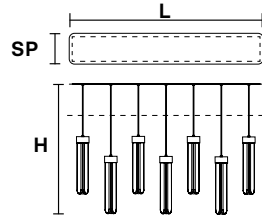

BLAKE S8

Ø 53 cm / 20.86"
H 97 cm / 38.18"

LED x 25,2 W CRI>90
3000 K - 3328 Nominal lm
Dimmable: 1 - 10 V

BLAKE S1

L 7.8 cm / 3.07"
SP 7.1 cm / 2.79"
H 37 cm / 14.56"

LED x 2,4 W CRI>90
3000 K - 289 Nominal lm
Dimmable: NO

BLAKE C5 LN 75  

L 75 cm / 29.52"
 SP 20 cm / 7.87"
 H max 160 cm / 62.99"

LED x 13,5 W CRI>90
 3000 K - 1605 Nominal lm
Dimmable: 1 - 10 V+DALI+PUSH

BLAKE C7 LN 125  

L 125 cm / 49.21"
 SP 20 cm / 7.87"
 H max 160 cm / 62.99"

BLAKE C10 RD 80  

Ø 80 cm / 31.49"
 H max 160 cm / 62.99"

LED x 27 W CRI>90
 3000 K - 3210 Nominal lm
Dimmable: 1 - 10 V+DALI+PUSH

BLAKE A3**BLAKE STL3**

.....
L 26 cm / 10.23"
SP 13.5 cm / 5.31"
H 60 cm / 23.62"

.....
L 35 cm / 13.77"
SP 29 cm / 11.41"
H 170 cm / 66.92"

LED x 8,4 W CRI>90
 3000 K - 1026 Nominal lm
Dimmable: 1 - 10 V + PUSH

LED x 8,4 W CRI>90
 3000 K - 1026 Nominal lm
Dimmable: OWN BUTTON