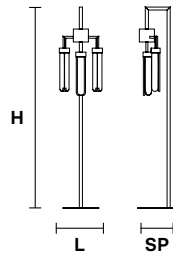

LED x 16,8 W CRI>90
 3000 K - 2023 Nominal lm
Dimmable: 1 - 10 V+DALI+PUSH

BLAKE C10 LN 175  

L 175 cm / 68.89"
 SP 20 cm / 7.87"
 H max 160 cm / 62.99"

LED x 27 W CRI>90
 3000 K - 3210 Nominal lm
Dimmable: 1 - 10 V + PUSH + DALI

BLAKE C5 RD 40  

Ø 40 cm / 15.74"
 H max 160 cm / 62.99"

LED x 13,5 W CRI>90
 3000 K - 1605 Nominal lm
Dimmable: 1 - 10 V+DALI+PUSH

BLAKE C7 RD 60  

Ø 60 cm / 23.62"
 H max 160 cm / 62.99"

LED x 16,8 W CRI>90
 3000 K - 2023 Nominal lm
Dimmable: 1 - 10 V+DALI+PUSH

BLAKE C10 RD 80  

Ø 80 cm / 31.49"
 H max 160 cm / 62.99"

LED x 27 W CRI>90
 3000 K - 3210 Nominal lm
Dimmable: 1 - 10 V+DALI+PUSH

BLAKE A3**BLAKE STL3**

.....
L 26 cm / 10.23"
SP 13.5 cm / 5.31"
H 60 cm / 23.62"

.....
L 35 cm / 13.77"
SP 29 cm / 11.41"
H 170 cm / 66.92"

LED x 8,4 W CRI>90
 3000 K - 1026 Nominal lm
Dimmable: 1 - 10 V + PUSH

LED x 8,4 W CRI>90
 3000 K - 1026 Nominal lm
Dimmable: OWN BUTTON