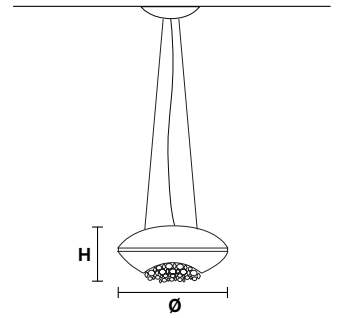

### Standard cables for all suspensions

**BLINK S 1**

Ø 24 cm / 9.44"  
H 18 cm / 7.08"

**DOWN** LED x 4 W CRI>90  
3000 K - 590 Nominal lm  
**Dimmable:** 1-10V + PUSH

**BLINK S 6**

**DOWN** LED x 24 W CRI>90  
3000 K - 3540 Nominal lm  
**Dimmable:** 1-10V + PUSH

**BLINK S 42**

Ø 42 cm / 16.53"  
H 26 cm / 10.23"

**DOWN** LED x 23,2 W CRI>90  
3000 K - 3190 Nominal lm  
**Dimmable:** 1-10V + DALI + PUSH

**BLINK S 60**

Ø 60 cm / 23.62"  
H 30 cm / 11.81"

**DOWN** LED x 38 W CRI>90  
3000 K - 5220 Nominal lm  
**Dimmable:** 1-10V + DALI + PUSH

**BLINK C3 LN 125**  

L 125 cm / 49.21"  
 SP 20 cm / 7.87"  
 H max 170 cm / 66.92"

**DOWN:** LED x 12 W CRI>90  
 3000 K - 1770 Nominal lm  
**Dimmable:** 1-10V + PUSH

**BLINK C6 LN 175**  

L 175 cm / 68.89"  
 SP 20 cm / 7.87"  
 H max 170 cm / 66.92"

.....  
**Ø** 90 cm / 35.43"  
**H** 15 cm / 5.90"  
 .....

.....  
**Ø** 60 cm / 23.62"  
**H** 14 cm / 5.51"  
 .....

.....  
**Ø** 42 cm / 16.53"  
**H** 12 cm / 4.72"  
 .....

**DOWN** LED x 50 W CRI>90  
 3000 K - 6960 Nominal lm  
**Dimmable:** DALI + PUSH