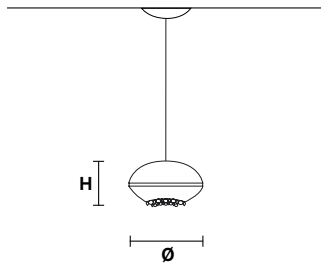

BLINK S 1

Ø 24 cm / 9.44"
H 18 cm / 7.08"

DOWN LED x 4 W CRI>90
3000 K - 590 Nominal lm
Dimmable: 1-10V + PUSH