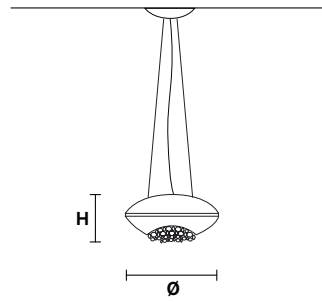

### Standard cables for all suspensions

**BLINK S 1**

Ø 24 cm / 9.44"  
H 18 cm / 7.08"

**DOWN** LED x 4 W CRI>90  
3000 K - 590 Nominal lm  
**Dimmable:** 1-10V + PUSH

**BLINK S 6**

**DOWN** LED x 24 W CRI>90  
3000 K - 3540 Nominal lm  
**Dimmable:** 1-10V + PUSH

**BLINK S 42**

Ø 42 cm / 16.53"  
H 26 cm / 10.23"

**DOWN** LED x 23,2 W CRI>90  
3000 K - 3190 Nominal lm  
**Dimmable:** 1-10V + DALI + PUSH

**BLINK S 60**

Ø 60 cm / 23.62"  
H 30 cm / 11.81"

**DOWN** LED x 38 W CRI>90  
3000 K - 5220 Nominal lm  
**Dimmable:** 1-10V + DALI + PUSH

**BLINK C3 LN 125**  

L 125 cm / 49.21"  
 SP 20 cm / 7.87"  
 H max 170 cm / 66.92"

**DOWN:** LED x 12 W CRI>90  
 3000 K - 1770 Nominal lm  
**Dimmable:** 1-10V + PUSH

**BLINK C6 LN 175**  

L 175 cm / 68.89"  
 SP 20 cm / 7.87"  
 H max 170 cm / 66.92"

.....  
**Ø** 90 cm / 35.43"  
**H** 15 cm / 5.90"  
 .....

.....  
**Ø** 60 cm / 23.62"  
**H** 14 cm / 5.51"  
 .....

.....  
**Ø** 42 cm / 16.53"  
**H** 12 cm / 4.72"  
 .....

**DOWN** LED x 50 W CRI>90  
 3000 K - 6960 Nominal lm  
**Dimmable:** DALI + PUSH