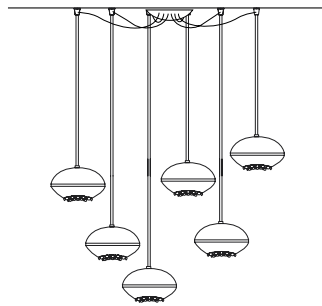

#### Applique

### Standard cables for all suspensions

**BLINK S 1**

Ø 24 cm / 9.44"  
H 18 cm / 7.08"

**DOWN** LED x 4 W CRI>90  
3000 K - 590 Nominal lm  
**Dimmable:** 1-10V + PUSH

**BLINK S 6**

**DOWN** LED x 24 W CRI>90  
3000 K - 3540 Nominal lm  
**Dimmable:** 1-10V + PUSH

**BLINK S 42**

Ø 42 cm / 16.53"  
H 26 cm / 10.23"

**DOWN** LED x 23,2 W CRI>90  
3000 K - 3190 Nominal lm  
**Dimmable:** 1-10V + DALI + PUSH

**BLINK S 60**

Ø 60 cm / 23.62"  
H 30 cm / 11.81"

**DOWN** LED x 38 W CRI>90  
3000 K - 5220 Nominal lm  
**Dimmable:** 1-10V + DALI + PUSH