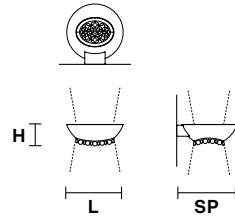

.....  
**Ø** 90 cm / 35.43"  
**H** 15 cm / 5.90"  
 .....

.....  
**Ø** 60 cm / 23.62"  
**H** 14 cm / 5.51"  
 .....

.....  
**Ø** 42 cm / 16.53"  
**H** 12 cm / 4.72"  
 .....

**DOWN** LED x 50 W CRI>90  
 3000 K - 6960 Nominal lm  
**Dimmable:** DALI + PUSH

**L** 18 cm / 7.08"  
**SP** 19 cm / 7.48"  
**H** 7 cm / 2.75"

**L** 24 cm / 9.44"  
**SP** 26 cm / 10.23"  
**H** 8 cm / 3.14"

**UP** LED x 3 W CRI>90  
 3000 K - 425 Nominal lm  
**DOWN** LED x 3 W CRI>90  
 3000 K - 425 Nominal lm  
**Dimmable:** 1-10V + PUSH