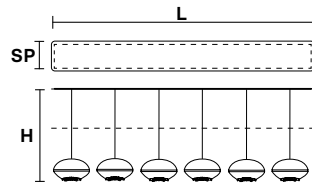

**BLINK S 42**

Ø 42 cm / 16.53"  
H 26 cm / 10.23"

**DOWN** LED x 23,2 W CRI>90  
3000 K - 3190 Nominal lm  
**Dimmable:** 1-10V + DALI + PUSH

**BLINK S 60**

Ø 60 cm / 23.62"  
H 30 cm / 11.81"

**DOWN** LED x 38 W CRI>90  
3000 K - 5220 Nominal lm  
**Dimmable:** 1-10V + DALI + PUSH

**BLINK C3 LN 125**  

L 125 cm / 49.21"  
 SP 20 cm / 7.87"  
 H max 170 cm / 66.92"

**DOWN:** LED x 12 W CRI>90  
 3000 K - 1770 Nominal lm  
**Dimmable:** 1-10V + PUSH

**BLINK C6 LN 175**  

L 175 cm / 68.89"  
 SP 20 cm / 7.87"  
 H max 170 cm / 66.92"