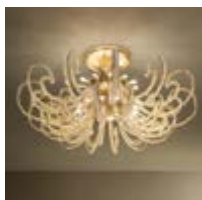

Struttura in metallo con bracci decorati da sfere in cristallo. Paralumi in tessuto satin.

Metal frame with arms decorated with crystal spheres. Satin fabric lampshades.

Gestell aus Metall mit Armen, die mit Kristallkugeln verziert sind. Schirme aus Satin.

Structure en métal avec bras décorés de sphères en cristal. Abat-jours en satin.

МЕТАЛЛИЧЕСКИЙ КАРКАС, РОЖКИ УКРАШЕНЫ ХРУСТАЛЬНЫМИ ШАРАМИ. АБАЖУРЫ ИЗ САТИНА.

Standard finishings

G18 Ottone spazzolato
Brushed brass

Family

Ceiling

Standard chain for all chandeliers