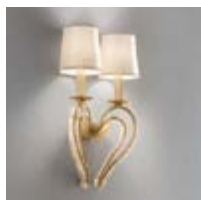

Struttura in metallo con bracci decorati da sfere in cristallo. Paralumi in tessuto satin.

Metal frame with arms decorated with crystal spheres. Satin fabric lampshades.

Gestell aus Metall mit Armen, die mit Kristallkugeln verziert sind. Schirme aus Satin.

Structure en métal avec bras décorés de sphères en cristal. Abat-jours en satin.

МЕТАЛЛИЧЕСКИЙ КАРКАС, РОЖКИ УКРАШЕНЫ ХРУСТАЛЬНЫМИ ШАРАМИ. АБАЖУРЫ ИЗ САТИНА.

Standard finishings

G18 Ottone spazzolato
Brushed brass

Family

Chandelier

Ceiling

Applique

Table lamp

Standard chain for all chandeliers

CRISTALIS 12

CRISTALIS 8