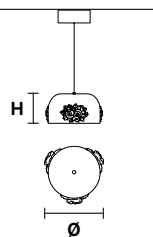

АЛЮМИНИЕВАЯ СТРУКТУРА С УКРАШЕНИЯМИ ИЗ СМОЛЫ. РАССЕЙВАТЕЛЬ СОСТОИТСЯ ИЗ МЕТАЛЛИЧЕСКОЙ СЕТИ С ВОСЬМИУГОЛЬНЫМИ ХРУСТАЛИКАМИ И КРИСТАЛЬНЫМИ ЦВЕТАМИ. СВЕТОДИОДНОЕ ОСВЕЩЕНИЕ.

Finishings

V95 Bianco opaco
Matt white

F01 Foglia oro
Gold leaf

Standard Materials : Cut Crystal

Cut Crystal

Family

Suspension

Applique

Standard cables for all suspension

H 150 cm / 59.05"
Only for Dame S80, Dame S65

H 120 cm / 47.24"
Only for Dame S18

DAME S80**DAME S65****DAME S18**

Ø 80 cm / 31.49"

H 26 cm / 10.23"

LED x 25,3 W CRI>90
3000 K - 3496 Nominal lm
Dimmable: 1-10V + PUSH

Ø 65 cm / 25.59"

H 26 cm / 10.23"

LED x 13 W CRI>90
3000 K - 1840 Nominal lm
Dimmable: 1-10V + PUSH

Ø 18 cm / 7.08"

H 9.5 cm / 3.74"

LED x 4 W CRI>90
3000 K - 590 Nominal lm
Dimmable: 1-10V + PUSH

DAME C3 LN 75

L 75 cm / 29.52"
SP 20 cm / 7.87"
H max 130 cm / 51.18"

LED x 12 W CRI>90
 3000 K - 1770 Nominal lm
Dimmable: 1-10V + PUSH