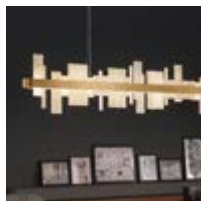

Struttura in metallo
con diffusore in onice
naturale.
Illuminazione a LED.

Metal frame with natural
onyx diffuser.
LED lighting.

Gestell aus Metall mit
Diffusor aus natürlichem
Onyx. LED-Beleuchtung.

Structure en métal avec
diffuseur en onyx naturel.
Éclairage à LED.

**МЕТАЛЛИЧЕСКИЙ КАРКАС
С РАССЕЙВАТЕЛЕМ ИЗ
ПРИРОДНОГО ОНИКСА.
СВЕТОДИОДНОЕ
ОСВЕЩЕНИЕ.**

Finishings

V99 Oro opaco verniciato
Painted matt gold

G01 Brunito*
Burnished

**Not available for Honicè S80 and Honicè S50*

Family

Suspension

Applique

Standard cables for all suspensions

HONICÉ S200

L	200 cm / 78.74"
SP	8 cm / 3.14"
H	33 cm / 12.99"
.....	
UP	LED x 21.1W CRI>95 3000K - 1944 Nominal lm
DOWN	LED x 44.46 W CRI>95 3000K - 4104 Nominal lm
Dimmable: 0-10V	