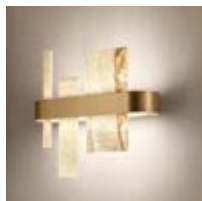

Struttura in metallo
con diffusore in onice
naturale.
Illuminazione a LED.

Metal frame with natural
onyx diffuser.
LED lighting.

Gestell aus Metall mit
Diffusor aus natürlichem
Onyx. LED-Beleuchtung.

Structure en métal avec
diffuseur en onyx naturel.
Éclairage à LED.

**МЕТАЛЛИЧЕСКИЙ КАРКАС
С РАССЕЙВАТЕЛЕМ ИЗ
ПРИРОДНОГО ОНИКСА.
СВЕТОДИОДНОЕ
ОСВЕЩЕНИЕ.**

Finishings

V99 Oro opaco verniciato
Painted matt gold

G01 Brunito*
Burnished

**Not available for Honicè S80 and Honicè S50*

Family

Suspension

Applique

Standard cables for all suspensions

HONICÉ S200

L	200 cm / 78.74"
SP	8 cm / 3.14"
H	33 cm / 12.99"
.....	
UP	LED x 21.1W CRI>95 3000K - 1944 Nominal lm
DOWN	LED x 44.46 W CRI>95 3000K - 4104 Nominal lm
Dimmable: 0-10V	