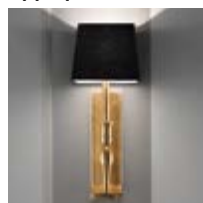

Family

Applique