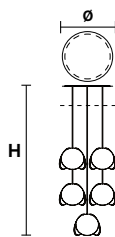

TIMEO C7 LN 175  

L 175 cm / 68.89"
SP 20 cm / 7.87"
H max 140 cm / 55.11"

LED x 28 W CRI>90
 3000 K - 3150 Nominal lm
Dimmable: 1-10 V + DALI + PUSH

TIMEO C3 RD 40  

Ø 40 cm / 15.74"
H max 140 cm / 55.11"

LED x 12 W CRI>90
 3000 K - 1350 Nominal lm
Dimmable: 1-10 V + PUSH

TIMEO C5 RD 60  

Ø 60 cm / 23.62"
H max 140 cm / 55.11"

LED x 20 W CRI>90
 3000 K - 2300 Nominal lm
Dimmable: 1-10 V + DALI + PUSH

TIMEO C7 RD 80  

Ø 80 cm / 31.49"
H max 140 cm / 55.11"

LED x 28 W CRI>90
 3000 K - 3150 Nominal lm
Dimmable: 1-10 V + DALI + PUSH

TIMEO PL1 R45

.....
Ø 47 cm / 18.50"
H 24 cm / 9.45"

.....
LED x 9 W CRI>90
3000 K - 1458 Nominal lm
Dimmable: 1-10 V + PUSH