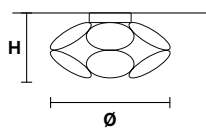

TIMEO C7 LN 175  

L 175 cm / 68.89"
SP 20 cm / 7.87"
H max 140 cm / 55.11"

LED x 28 W CRI>90
 3000 K - 3150 Nominal lm
Dimmable: 1-10 V + DALI + PUSH

TIMEO C3 RD 40  

Ø 40 cm / 15.74"
H max 140 cm / 55.11"

LED x 12 W CRI>90
 3000 K - 1350 Nominal lm
Dimmable: 1-10 V + PUSH

TIMEO C5 RD 60  

Ø 60 cm / 23.62"
H max 140 cm / 55.11"

LED x 20 W CRI>90
 3000 K - 2300 Nominal lm
Dimmable: 1-10 V + DALI + PUSH

TIMEO C7 RD 80  

Ø 80 cm / 31.49"
H max 140 cm / 55.11"

LED x 28 W CRI>90
 3000 K - 3150 Nominal lm
Dimmable: 1-10 V + DALI + PUSH

TIMEO PL1 R45

.....
Ø 47 cm / 18.50"
H 24 cm / 9.45"

.....
LED x 9 W CRI>90
3000 K - 1458 Nominal lm
Dimmable: 1-10 V + PUSH