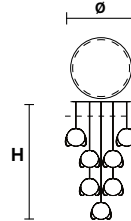

TIMEO C7 LN 175  

L 175 cm / 68.89"
SP 20 cm / 7.87"
H max 140 cm / 55.11"

LED x 28 W CRI>90
 3000 K - 3150 Nominal lm
Dimmable: 1-10 V + DALI + PUSH

TIMEO C3 RD 40  

Ø 40 cm / 15.74"
H max 140 cm / 55.11"

LED x 12 W CRI>90
 3000 K - 1350 Nominal lm
Dimmable: 1-10 V + PUSH

TIMEO C5 RD 60  

Ø 60 cm / 23.62"
H max 140 cm / 55.11"

LED x 20 W CRI>90
 3000 K - 2300 Nominal lm
Dimmable: 1-10 V + DALI + PUSH

TIMEO C7 RD 80  

Ø 80 cm / 31.49"
H max 140 cm / 55.11"

LED x 28 W CRI>90
 3000 K - 3150 Nominal lm
Dimmable: 1-10 V + DALI + PUSH

TIMEO PL1 R45

.....
Ø 47 cm / 18.50"
H 24 cm / 9.45"

.....
LED x 9 W CRI>90
3000 K - 1458 Nominal lm
Dimmable: 1-10 V + PUSH