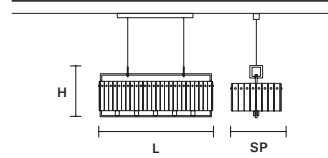

STANDARD LIGHTING

10×E14×10 W MAX (NOT INCL.)

USA 10×E12×40 W MAX (NOT INCL.)