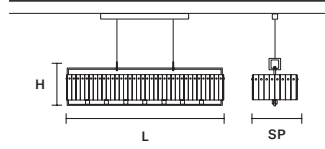

STANDARD CABLES FOR ALL SUSPENSIONS

CREK S14

L 123 cm / 48.42"
 SP 31.5 cm / 12.40"
 H 40 cm / 15.74"

STANDARD LIGHTING

14×E14×10 W MAX (NOT INCL.)

USA 14×E12×40 W MAX (NOT INCL.)

CREK S10

L 95 cm / 37.40"
 SP 31.5 cm / 12.40"
 H 40 cm / 15.74"