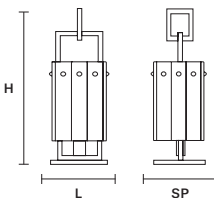

STANDARD LIGHTING

2×E14×10 W MAX (NOT INCL.)

USA 2×E12×40 W MAX (NOT INCL.)

CREK A1

L 15.5 cm / 6.10"
 SP 13 cm / 5.11"
 H 45 cm / 17.71"

STANDARD LIGHTING

1×E14×10 W MAX (NOT INCL.)

USA 1×E12×40 W MAX (NOT INCL.)

CREK TL1

L 15.5 cm / 6.10"
 SP 15.5 cm / 6.10"
 H 41.5 cm / 17.71"

STANDARD LIGHTING

1×E14×10 W MAX (NOT INCL.)

USA 1×E12×40 W MAX (NOT INCL.)

CREK TL 6

L 45 cm / 17.70"
 SP 31 cm / 12.20"
 H 41 cm / 16.10"

STANDARD LIGHTING

6×E14×10 W MAX (NOT INCL.)

USA 6×E12×40 W MAX (NOT INCL.)

CREK STL 6

L 45 cm / 17.70"
 SP 32 cm / 12.60"
 H 160 cm / 63.00"

STANDARD LIGHTING

6×E14×10 W MAX (NOT INCL.)

USA 6×E12×40 W MAX (NOT INCL.)