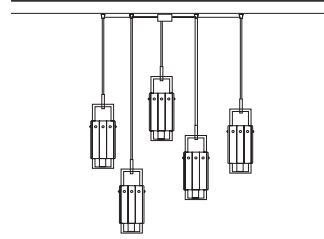

这种灯具有金属的结构, 而且它有«CREK» 玻璃条 (类似白水晶)。

إطار معدني بألواح زجاجية «كريك» (مستوحاة من الكريستال الصخري).

FINISHINGS

STANDARD

G18 Ottone spazzolato
Brushed brass

MATERIALS

STANDARD

Vetro Crek
Crek glass

STANDARD CABLES FOR ALL SUSPENSIONS

CREK S14

L 123 cm / 48.42"
 SP 31.5 cm / 12.40"
 H 40 cm / 15.74"

STANDARD LIGHTING

14×E14×10 W MAX (NOT INCL.)

USA 14×E12×40 W MAX (NOT INCL.)

CREK S10

L 95 cm / 37.40"
 SP 31.5 cm / 12.40"
 H 40 cm / 15.74"

STANDARD LIGHTING

10×E14×10 W MAX (NOT INCL.)

USA 10×E12×40 W MAX (NOT INCL.)

CREK S5

STANDARD LIGHTING

5×E14×10 W MAX (NOT INCL.)

USA 5×E12×40 W MAX (NOT INCL.)

CREK S1

L 15.5 cm / 6.10"
 SP 15.5 cm / 6.10"
 H 40 cm / 15.74"

STANDARD LIGHTING

1×E14×10 W MAX (NOT INCL.)

USA 1×E12×40 W MAX (NOT INCL.)

: for the US market, refer to the relevant price list.

CREK A2

L 22.5 cm / 8.85"
 SP 13 cm / 5.11"
 H 45 cm / 17.71"