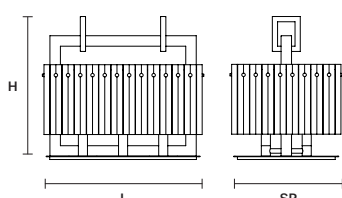

STANDARD LIGHTING

6×E14×10 W MAX (NOT INCL.)

USA 6×E12×40 W MAX (NOT INCL.)

CREK STL 6

L 45 cm / 17.70"
SP 32 cm / 12.60"
H 160 cm / 63.00"