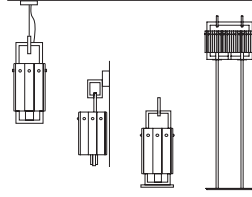

Crek

SUSPENSION
APPLIQUE
TABLE LAMP

Telaio in metallo con listelli di vetro «Crek» (ispirato al cristallo di rocca).

Metal frame with «Crek» glass panels (inspired by rock crystal).

Metallrahmen mit «Crek» Glasplatten (inspiriert von dem Bergkristall).

“Marco de metal con listones de vidrio «Crek» (inspirado al cristal de roca).”

Structure en métal avec tiges de verre «Crek» (inspiré du cristal de roche).

Металлический каркас со стеклом «Crek» (имитация горного хрусталя).

这种灯具有金属的结构, 而且它有«CREK» 玻璃条 (类似白水晶)。

إطار معدني بألواح زجاجية «كريك» (مستوحاة من الكريستال الصخري).

FINISHINGS

STANDARD

G18 Ottone spazzolato
Brushed brass

MATERIALS

STANDARD

Vetro Crek
Crek glass