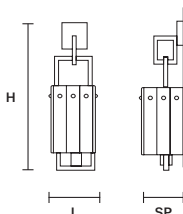

L 15.5 cm / 6.10"
 SP 15.5 cm / 6.10"
 H 40 cm / 15.74"

STANDARD LIGHTING

1×E14×10 W MAX (NOT INCL.)

USA 1×E12×40 W MAX (NOT INCL.)

: for the US market, refer to the relevant price list.

CREK A2

L 22.5 cm / 8.85"
 SP 13 cm / 5.11"
 H 45 cm / 17.71"

STANDARD LIGHTING

2×E14×10 W MAX (NOT INCL.)

USA 2×E12×40 W MAX (NOT INCL.)

CREK A1

L 15.5 cm / 6.10"
 SP 13 cm / 5.11"
 H 45 cm / 17.71"

STANDARD LIGHTING

1×E14×10 W MAX (NOT INCL.)

USA 1×E12×40 W MAX (NOT INCL.)