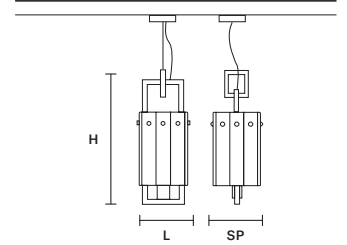

STANDARD CABLES FOR ALL SUSPENSIONS

CREK S14

L 123 cm / 48.42"
 SP 31.5 cm / 12.40"
 H 40 cm / 15.74"

STANDARD LIGHTING

14×E14×10 W MAX (NOT INCL.)

USA 14×E12×40 W MAX (NOT INCL.)

CREK S10

L 95 cm / 37.40"
 SP 31.5 cm / 12.40"
 H 40 cm / 15.74"

STANDARD LIGHTING

10×E14×10 W MAX (NOT INCL.)

USA 10×E12×40 W MAX (NOT INCL.)

CREK S5

STANDARD LIGHTING

5×E14×10 W MAX (NOT INCL.)

USA 5×E12×40 W MAX (NOT INCL.)

CREK S1

L 15.5 cm / 6.10"
 SP 15.5 cm / 6.10"
 H 40 cm / 15.74"

STANDARD LIGHTING

1×E14×10 W MAX (NOT INCL.)

USA 1×E12×40 W MAX (NOT INCL.)

: for the US market, refer to the relevant price list.

CREK A2

L 22.5 cm / 8.85"
 SP 13 cm / 5.11"
 H 45 cm / 17.71"