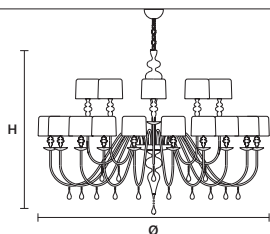

## STANDARD CABLES

EVA S20+10 

ø 270 cm / 106.30"  
H 200 cm / 78.70"

STANDARD LIGHTING  
30×E27×20 W MAX (NOT INCL.)

EVA S10 

ø 110 cm / 43.30"  
H 75 cm / 29.50"

STANDARD LIGHTING  
10×E14×10 W MAX (NOT INCL.)