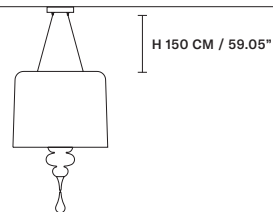

## STANDARD CABLES

EVA S20+10 

ø 270 cm / 106.30"  
H 200 cm / 78.70"

STANDARD LIGHTING  
30×E27×20 W MAX (NOT INCL.)

EVA S10 

ø 110 cm / 43.30"  
H 75 cm / 29.50"

STANDARD LIGHTING  
10×E14×10 W MAX (NOT INCL.)

EVA S8 

ø 90 cm / 35.40"  
H 75 cm / 29.50"

STANDARD LIGHTING  
8×E14×10 W MAX (NOT INCL.)

EVA S5 

ø 70 cm / 27.60"  
H 60 cm / 23.60"

STANDARD LIGHTING  
5×E14×10 W MAX (NOT INCL.)

EVA S3+1 

ø 50 cm / 19.70"  
H 75 cm / 29.50"

2×E14×10 W MAX (NOT INCL.)

EVA TL1 P

ø 14 cm / 5.50"  
H 28 cm / 11.00"

STANDARD LIGHTING

1×E14×10 W MAX (NOT INCL.)

EVA TL1 M

ø 30 cm / 11.80"  
H 53 cm / 20.90"

STANDARD LIGHTING