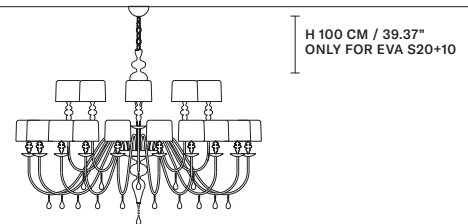

## STANDARD CABLES

EVA S20+10 

ø 270 cm / 106.30"  
H 200 cm / 78.70"

STANDARD LIGHTING  
30×E27×20 W MAX (NOT INCL.)

EVA S10 

ø 110 cm / 43.30"  
H 75 cm / 29.50"

STANDARD LIGHTING  
10×E14×10 W MAX (NOT INCL.)