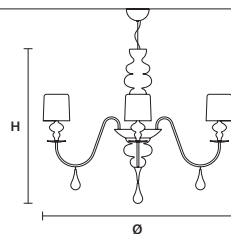

## STANDARD CABLES

EVA S20+10 

ø 270 cm / 106.30"  
H 200 cm / 78.70"

STANDARD LIGHTING  
30×E27×20 W MAX (NOT INCL.)

EVA S10 

ø 110 cm / 43.30"  
H 75 cm / 29.50"

STANDARD LIGHTING  
10×E14×10 W MAX (NOT INCL.)

EVA S8 

ø 90 cm / 35.40"  
H 75 cm / 29.50"

STANDARD LIGHTING  
8×E14×10 W MAX (NOT INCL.)

EVA S5 

ø 70 cm / 27.60"  
H 60 cm / 23.60"

STANDARD LIGHTING  
5×E14×10 W MAX (NOT INCL.)

EVA S3+1 

ø 50 cm / 19.70"  
H 75 cm / 29.50"