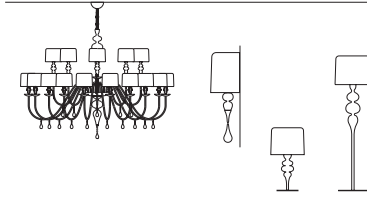

# Eva

SUSPENSION  
APPLIQUE  
TABLE LAMP  
FLOOR LAMP

Lampada con struttura in resina e poliuretano. Paralumi in alluminio.

Lamp with resin and polyurethane frame. Aluminium lampshades.

Lampe mit Resin und Polyurethanstruktur. Lampenschirme aus Aluminium.

Lámpara con estructura de resina y poliuretano. Pantallas de aluminio.

Lampe avec structure en resin et polyurethane. Abat-jour en aluminium.

Лампа с каркасом из полиуретана. Алюминиевые абажуры.

这种灯具具有一个树脂和聚氨酯的结构。灯罩们是铝材做的。