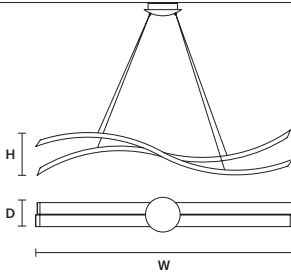

Marco de metal galvanizado con difusor en pastillas de cristal opaco. Iluminación LED.

Structure en métal galvanisé avec diffuseur en losanges en cristal mat. Éclairage à LED.

Каркас из оцинкованного металла с рассеивателем из пластин матового хрусталя. Светодиодный светильник.

电镀金属灯架, 带不透明水晶菱形散光罩。LED 灯。

إطار معدني مجلفن مع ناشر من المعينات الكريستالية غير شفافة. الإنارة ليد.

FINISHINGS

STANDARD

G14 Ottone brunito
Burnished brass

STANDARD CABLES

LIBE S160 

W 160 cm / 63.00"
D 16 cm / 6.30"
H 30 cm / 11.80"

STANDARD INTEGRATED LED LIGHTING
104 W CRI>90
3000 K – 9770 NOMINAL LM

ON REQUEST
104 W CRI>90
2700 K – 9280 NOMINAL LM

DIMMABLE
1-10V

LIBE S100 

W 100 cm / 39.40"
D 16 cm / 6.30"
H 20 cm / 7.90"

STANDARD INTEGRATED LED LIGHTING
63 W CRI>90
3000 K – 5922 NOMINAL LM

SIZE	
∅	27,5 cm / 10.80"
H	9 cm / 3.50"

FINISHINGS
● G14

PRODUCT NAME
LIBE ROUND S140
LIBE ROUND S115
LIBE ROUND S90
LIBE ROUND S60

SINGLE CANOPY

SIZE	
∅	27,5 cm / 10.80"
H	9 cm / 3.50"

FINISHINGS
● G14

PRODUCT NAME
LIBE S100
LIBE S160
LIBE ELLIPSE S90
LIBE ELLIPSE S120