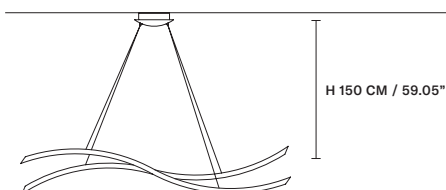

电镀金属灯架, 带不透明水晶菱形散光罩。LED 灯。

إطار معدني مجلفن مع ناشر من المعينات الكريستالية غير شفافة. الإنارة ليد.

FINISHINGS

STANDARD

G14 Ottone brunito
Burnished brass

STANDARD CABLES

LIBE S160 

W 160 cm / 63.00"
D 16 cm / 6.30"
H 30 cm / 11.80"

SIZE	
∅	27,5 cm / 10.80"
H	9 cm / 3.50"

FINISHINGS
● G14

PRODUCT NAME
LIBE ROUND S140
LIBE ROUND S115
LIBE ROUND S90
LIBE ROUND S60

SINGLE CANOPY

SIZE	
∅	27,5 cm / 10.80"
H	9 cm / 3.50"

FINISHINGS
● G14

PRODUCT NAME
LIBE S100
LIBE S160
LIBE ELLIPSE S90
LIBE ELLIPSE S120