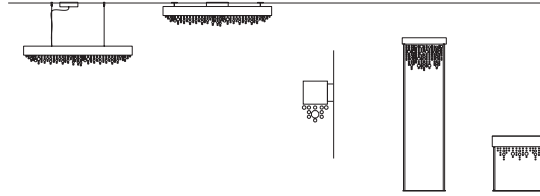

Olà

SUSPENSION
CEILING
APPLIQUE
TABLE LAMP
FLOOR LAMP

Struttura in metallo verniciato con pendagli.
Painted metal frame with pendants.
Gestell aus lackiertem Metall mit Behang.
Estructura de metal pintado con colgantes.
Structure en métal verni avec pampilles.
Металлический окрашенный каркас с подвесками.
这种灯具的结构是涂漆的金属, 而且它有水晶吊坠们。