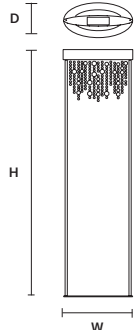

OLÀ STL2

W 50 cm / 19.70"
D 24 cm / 9.40"
H 180 cm / 70.90"

STANDARD LIGHTING
2×E27×20 W MAX (NOT INCL.)

STANDARD INTEGRATED LED LIGHTING
UP 5,2 W CRI>95
3000 K – 512 NOMINAL LM
DOWN 7,8 W CRI>95
3000 K – 768 NOMINAL LM

ON REQUEST
UP 5,2 W CRI>95
2700 K – 488 NOMINAL LM
DOWN 7,8 W CRI>95
2700 K – 732 NOMINAL LM

DIMMABLE
OWN BUTTON