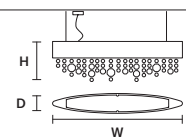

DIMMABLE
 1-10V

OLÀ S2 OV 50

W 50 cm / 19.70"
 D 8 cm / 3.10"
 H 18 cm / 7.10"

STANDARD LIGHTING 
 2×E27×20 W MAX (NOT INCL.)

STANDARD INTEGRATED LED LIGHTING 
 UP 5,2 W CRI>95
 3000 K – 512 NOMINAL LM
 DOWN 7,8 W CRI>95
 3000 K – 768 NOMINAL LM

ON REQUEST
 UP 5,2 W CRI>95
 2700 K – 488 NOMINAL LM
 DOWN 7,8 W CRI>95
 2700 K – 732 NOMINAL LM

DIMMABLE
 1-10V + PUSH

OLÀ S1 OV 30

W 30 cm / 11.80"
 D 7 cm / 2.80"
 H 18 cm / 7.10"

STANDARD LIGHTING 
 1×E14×10 W MAX (NOT INCL.)