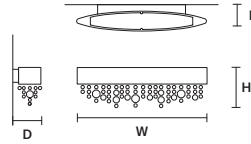

OLÀ A2 OV 50

W 50 cm / 19.70"
D 12 cm / 4.70"
H 18 cm / 7.10"

STANDARD LIGHTING
2×E27×20 W MAX (NOT INCL.)

STANDARD INTEGRATED LED LIGHTING
UP 5,2 W CRI>95
3000 K – 512 NOMINAL LM
DOWN 7,8 W CRI>95
3000 K – 768 NOMINAL LM

ON REQUEST
UP 5,2 W CRI>95
2700 K – 488 NOMINAL LM
DOWN 7,8 W CRI>95
2700 K – 732 NOMINAL LM

DIMMABLE
1-10V + PUSH