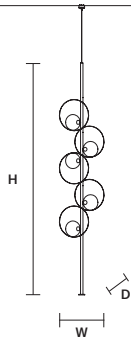

SOUND ROD S1**

H A: 11 cm / 4.30"
B: 31 cm / 12.20"
C: 51 cm / 20.10"

SOUND ROD S6**

H A: 30 cm / 11.80"
B: 50 cm / 19.70"
C: 70 cm / 27.60"

SOUND ROD BIL5 - BIL3****

H A: 30 cm / 11.80"
B: 50 cm / 19.70"
C: 70 cm / 27.60"

DIMMABLE

NO

SOUND TL1

W	30 cm / 11.80"
D	11 cm / 4.30"
H	30 cm / 11.80"

STANDARD LIGHTING **CE**
1xG9x10 W MAX (NOT INCL.)*

STANDARD INTEGRATED LED LIGHTING **CCC** **RoHS** **CE**

UP	8,8 W CRI>90 3000 K - 1300 NOMINAL LM
----	--

ON REQUEST

UP	8,8 W CRI>90 2700 K - 1104 NOMINAL LM
----	--

DIMMABLE

OWN BUTTON

SOUND STL5

W	46 cm / 18.10"
D	10 cm / 3.90"
H	225 cm / 88.60"

STANDARD LIGHTING **CE**
5xG9x10 W MAX (NOT INCL.)*

STANDARD INTEGRATED LED LIGHTING **CCC** **RoHS** **CE**

UP	44 W CRI>90 3000 K - 6500 NOMINAL LM
----	---

ON REQUEST

UP	44 W CRI>90 2700 K - 5520 NOMINAL LM
----	---

DIMMABLE

OWN BUTTON

ACCESSORIES

FLOOR LAMP BASE

H	1 cm / 0.40"
ø	40 cm / 15.70"