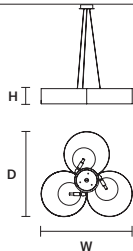

SOUND OR3

W 60 cm / 23.60"
D 56 cm / 22.00"
H 11 cm / 4.30"

STANDARD LIGHTING
3×G9×10 W MAX (NOT INCL.)*

STANDARD INTEGRATED LED LIGHTING

UP 13,5 W CRI>90
3000 K – 1950 NOMINAL LM
DOWN 13,5 W CRI>90
3000 K – 1950 NOMINAL LM

ON REQUEST

UP 13,5 W CRI>90
2700 K – 1657 NOMINAL LM
DOWN 13,5 W CRI>90
2700 K – 1657 NOMINAL LM

DIMMABLE

1-10V + PUSH

ACCESSORIES

** IT IS POSSIBLE TO CHOOSE A SPECIFIC HEIGHT FOR FIXED ROD OF ITEMS SOUND S1, SOUND S6, SOUND BIL5, SOUND BIL3. WHEN NOT SPECIFIED IN THE ORDER CONFIRMATION, THE STANDARD HEIGHT FOR THE ROD IS "B".
È POSSIBILE SCEGLIERE UN'ALTEZZA SPECIFICA PER LE ASTE RIGIDE DEGLI ARTICOLI SOUND S1, SOUND S6, SOUND BIL5, SOUND BIL3. SE NON SPECIFICATO IN FASE D'ORDINE, L'ALTEZZA DELL'ASTA RIGIDA STANDARD È "B".

SOUND ROD S1**

H A: 11 cm / 4.30"
B: 31 cm / 12.20"
C: 51 cm / 20.10"