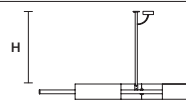

SOUND ROD S1**

H A: 11 cm / 4.30"
B: 31 cm / 12.20"
C: 51 cm / 20.10"

SOUND ROD S6**

H A: 30 cm / 11.80"
B: 50 cm / 19.70"
C: 70 cm / 27.60"

SOUND ROD BIL5 - BIL3****

H A: 30 cm / 11.80"
B: 50 cm / 19.70"
C: 70 cm / 27.60"