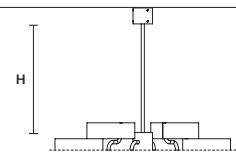

DIMMABLE

1-10V + DALI + PUSH

SOUND OR3

W 60 cm / 23.60"
D 56 cm / 22.00"
H 11 cm / 4.30"

STANDARD LIGHTING 
3×G9×10 W MAX (NOT INCL.)*

STANDARD INTEGRATED LED LIGHTING 

UP 13,5 W CRI>90
3000 K – 1950 NOMINAL LM
DOWN 13,5 W CRI>90
3000 K – 1950 NOMINAL LM

ON REQUEST

UP 13,5 W CRI>90
2700 K – 1657 NOMINAL LM
DOWN 13,5 W CRI>90
2700 K – 1657 NOMINAL LM

DIMMABLE

1-10V + PUSH

ACCESSORIES

** IT IS POSSIBLE TO CHOOSE A SPECIFIC HEIGHT FOR FIXED ROD OF ITEMS SOUND S1, SOUND S6, SOUND BIL5, SOUND BIL3. WHEN NOT SPECIFIED IN THE ORDER CONFIRMATION, THE STANDARD HEIGHT FOR THE ROD IS "B".
È POSSIBILE SCEGLIERE UN'ALTEZZA SPECIFICA PER LE ASTE RIGIDE DEGLI ARTICOLI SOUND S1, SOUND S6, SOUND BIL5, SOUND BIL3. SE NON SPECIFICATO IN FASE D'ORDINE, L'ALTEZZA DELL'ASTA RIGIDA STANDARD È "B".

SOUND ROD S1**

H A: 11 cm / 4.30"
B: 31 cm / 12.20"
C: 51 cm / 20.10"

SOUND ROD S6**

H A: 30 cm / 11.80"
B: 50 cm / 19.70"
C: 70 cm / 27.60"

SOUND ROD BIL5 - BIL3****

H A: 30 cm / 11.80"
B: 50 cm / 19.70"
C: 70 cm / 27.60"