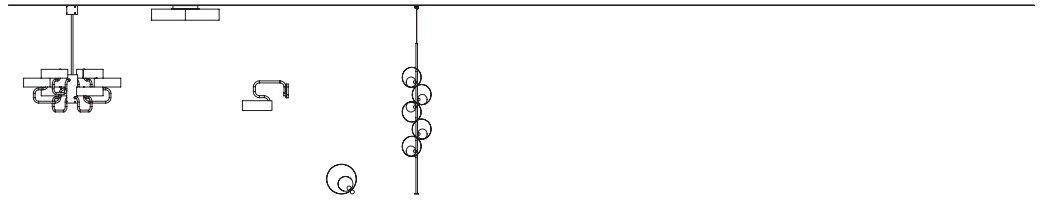

Structure en métal, diffuseur en verre coloré.

Металлический каркас, рассеиватель из декорированного стекла.

这种灯具具有金属结构，而且光扩散是装饰玻璃做的。

هيكل معدني،
ناشر ضوء زجاجي
مزخرف.

FINISHINGS

STANDARD

G12 Oro spazzolato
Brushed gold