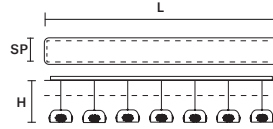

DAME C7 LN 175

L 175 cm / 68.89"
SP 20 cm / 7.87"
H MAX 130 cm / 51.18"

INTEGRATED LED LIGHTING
23,1 W CRI>90
3000 K – 3430 NOMINAL LM

DIMM 1-10V + DALI + PUSH