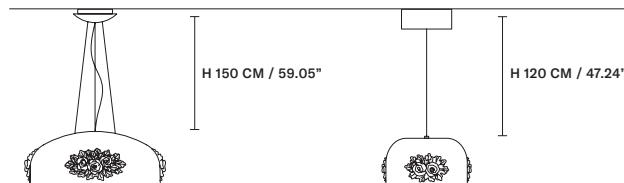

Dame

SUSPENSION
APPLIQUE

Struttura in alluminio con decori in resina. Diffusore con ottagoni e fiori di cristallo molato (cut crystal). Illuminazione a LED.

Aluminum frame with resin's ornaments. Diffusor with octagons and cut crystal flowers. LED lighting system.

Aluminiumstruktur mit Resin-Verzierungen. Diffusor mit Oktogonen und Kristallblumen (Cut Crystal). LED Beleuchtung.

Estructura de aluminio con decoraciones de resina. Difusor con octagones y flores de cristal molado (cut crystal). Iluminación LED."

Structure en aluminium avec décorations en résine. Diffuseur avec octogones et fleurs en cristal (Cut Crystal). Éclairage LED.

Алюминиевая структура с украшениями из смолы. Рассеиватель состоит из металлической сети с восьмиугольными хрусталиками и кристалльными цветами. Светодиодное освещение.

这种灯具具有铝结构，树脂装饰。光扩散在灯具里面的部分是花形水晶们做的。LED照明。

هيكل من الألمنيوم مع زخارف من الراتنج. ناشر ضوء مع مثمانات وزهور من الكريستال المصقول (قطع بلوري). إضاءة ليد.

FINISHINGS

STANDARD

v95 Bianco opaco
Matt white

F01 Foglia oro
Gold leaf

MATERIALS

STANDARD

Cut Crystal

STANDARD CABLES FOR ALL SUSPENSIONS