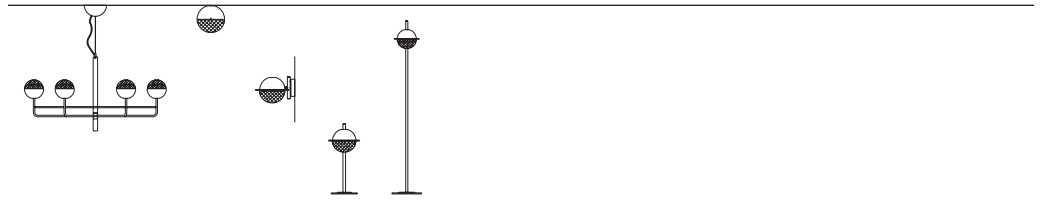

Iglù

SUSPENSION
CEILING
APPLIQUE
TABLE LAMP
FLOOR LAMP

Struttura in metallo verniciato con patina spazzolata.
Illuminazione a LED.

Metal structure painted with brushed patina. LED lighting.

Metallstruktur mit gebürsteter Patina. LED-Beleuchtung.

Estructura de metal pintado con pátina cepillada. Iluminación LED.

Structure en métal laqué avec patine brossé. Eclairage en LED.

Окрашенная металлическая структура с матовой патиной. Светодиодное освещение.

这种灯具的结构是涂漆的金属。LED照明。

هيكل معدني مطلي بطبقة مصقولة.
إضاءة ليد.