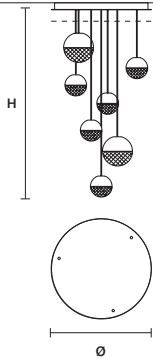

DIMMABLE

NO

IGLÙ A1	
W	24 cm / 9.40"
D	28 cm / 11.00"
H	18 cm / 7.10"
STANDARD INTEGRATED LED LIGHTING	
UP	2,6 W CRI>90 3000 K – 346 NOMINAL LM
DOWN	8,4 W CRI>90 3000 K – 1150 NOMINAL LM
ON REQUEST	
UP	2,6 W CRI>90 2700 K – 335 NOMINAL LM
DOWN	8,4 W CRI>90 2700 K – 977 NOMINAL LM
DIMMABLE	
TRIAC	

IGLÙ TL1	
W	24 cm / 9.40"
D	28 cm / 11.00"
H	55 cm / 21.70"
STANDARD INTEGRATED LED LIGHTING	
UP	3,7 W CRI>90 3000 K – 462 NOMINAL LM
DOWN	11,4 W CRI>90 3000 K – 1450 NOMINAL LM
ON REQUEST	
UP	3,7 W CRI>90 2700 K – 448 NOMINAL LM
DOWN	11,4 W CRI>90 2700 K – 1232 NOMINAL LM
DIMMABLE	
OWN BUTTON	

IGLÙ STL1	
W	24 cm / 9.40"
D	28 cm / 11.00"
H	162 cm / 63.80"
STANDARD INTEGRATED LED LIGHTING	
UP	3,7 W CRI>90 3000 K – 462 NOMINAL LM
DOWN	11,4 W CRI>90 3000 K – 1450 NOMINAL LM
ON REQUEST	
UP	3,7 W CRI>90 2700 K – 448 NOMINAL LM
DOWN	11,4 W CRI>90 2700 K – 1232 NOMINAL LM
DIMMABLE	
OWN BUTTON	

IGLÙ S7 

∅ 60 cm / 23.60"
H MAX 150 cm / 59.10"

STANDARD INTEGRATED LED LIGHTING
52,3 W CRI>90
3000 K - 6700 NOMINAL LM

ON REQUEST
52,3 W CRI>90
2700 K - 6030 NOMINAL LM

DIMMABLE
1-10V + PUSH

IGLÙ C5 RD 40 