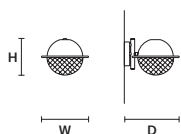

DIMMABLE

NO

IGLÙ PL 25 

∅ 25,5 cm / 10.00"
H 25,5 cm / 10.00"

STANDARD INTEGRATED LED LIGHTING

15,5 W CRI>90
3000 K – 2100 NOMINAL LM

ON REQUEST

15,5 W CRI>90
2700 K – 2000 NOMINAL LM

DIMMABLE

NO

IGLÙ A1	
W	24 cm / 9.40"
D	28 cm / 11.00"
H	18 cm / 7.10"
STANDARD INTEGRATED LED LIGHTING	
UP	2,6 W CRI>90 3000 K – 346 NOMINAL LM
DOWN	8,4 W CRI>90 3000 K – 1150 NOMINAL LM
ON REQUEST	
UP	2,6 W CRI>90 2700 K – 335 NOMINAL LM
DOWN	8,4 W CRI>90 2700 K – 977 NOMINAL LM
DIMMABLE	
TRIAC	