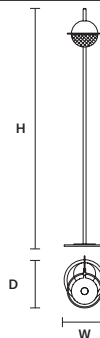

IGLÙ STL1	
W	24 cm / 9.40"
D	28 cm / 11.00"
H	162 cm / 63.80"
STANDARD INTEGRATED LED LIGHTING	
UP	3,7 W CRI>90 3000 K – 462 NOMINAL LM
DOWN	11,4 W CRI>90 3000 K – 1450 NOMINAL LM
ON REQUEST	
UP	3,7 W CRI>90 2700 K – 448 NOMINAL LM
DOWN	11,4 W CRI>90 2700 K – 1232 NOMINAL LM
DIMMABLE	
OWN BUTTON