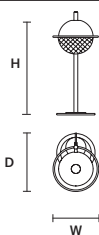

DIMMABLE

NO

IGLÙ A1	
W	24 cm / 9.40"
D	28 cm / 11.00"
H	18 cm / 7.10"
STANDARD INTEGRATED LED LIGHTING	
UP	2,6 W CRI>90 3000 K – 346 NOMINAL LM
DOWN	8,4 W CRI>90 3000 K – 1150 NOMINAL LM
ON REQUEST	
UP	2,6 W CRI>90 2700 K – 335 NOMINAL LM
DOWN	8,4 W CRI>90 2700 K – 977 NOMINAL LM
DIMMABLE	
TRIAC	

IGLÙ TL1	
W	24 cm / 9.40"
D	28 cm / 11.00"
H	55 cm / 21.70"
STANDARD INTEGRATED LED LIGHTING	
UP	3,7 W CRI>90 3000 K – 462 NOMINAL LM
DOWN	11,4 W CRI>90 3000 K – 1450 NOMINAL LM
ON REQUEST	
UP	3,7 W CRI>90 2700 K – 448 NOMINAL LM
DOWN	11,4 W CRI>90 2700 K – 1232 NOMINAL LM
DIMMABLE	
OWN BUTTON	