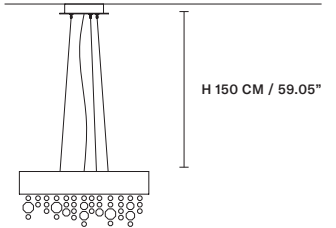

هيكل معدني مطلي مع دلايات.

FINISHINGS
STANDARD

PENDANTS
STANDARD

STANDARD CABLES
FOR ALL SUSPENSIONS

OLÀ S12 120

∅ 120 cm / 47.24"
H 20 cm / 7.87"

STANDARD LIGHTING 

12×E27×20 W MAX (NOT INCL.)
USA 12×E26×60 W MAX (NOT INCL.)

INTEGRATED LED LIGHTING 

UP 15,6 W CRI>95
3000 K – 1856 NOMINAL LM
DOWN 62,4 W CRI>95
3000 K – 7425 NOMINAL LM
DIMM 1-10V

OLÀ S6 90

∅ 90 cm / 35.43"
H 20 cm / 7.87"

STANDARD LIGHTING 

8×E27×20 W MAX (NOT INCL.)
USA 8×E26×60 W MAX (NOT INCL.)

INTEGRATED LED LIGHTING 

UP 10,4 W CRI>95
3000 K – 1236 NOMINAL LM
DOWN 31,2 W CRI>95
3000 K – 3708 NOMINAL LM
DIMM 1-10V

OLÀ S6 60

∅ 60 cm / 23.62"
H 20 cm / 7.87"

STANDARD LIGHTING 

6×E27×20 W MAX (NOT INCL.)
USA 6×E26×60 W MAX (NOT INCL.)

OLÀ S6 OV 160

L 160 cm / 63.00"
 SP 14 cm / 5.50"
 H 20 cm / 7.87"

STANDARD LIGHTING   

6×E14×10 W MAX (NOT INCL.)
 USA 6×E12×40 W MAX (NOT INCL.)

INTEGRATED LED LIGHTING    

UP 10,4 W CRI>95
 3000 K – 1236 NOMINAL LM
 DOWN 50,7 W CRI>95
 3000 K – 6033 NOMINAL LM
 DIMM 1-10V