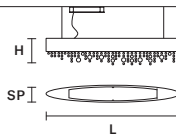

OLÀ S6 OV 160

L 160 cm / 63.00"
 SP 14 cm / 5.50"
 H 20 cm / 7.87"

STANDARD LIGHTING   

6×E14×10 W MAX (NOT INCL.)
 USA 6×E12×40 W MAX (NOT INCL.)

INTEGRATED LED LIGHTING    

UP 10,4 W CRI>95
 3000 K – 1236 NOMINAL LM
 DOWN 50,7 W CRI>95
 3000 K – 6033 NOMINAL LM
 DIMM 1-10V

OLÀ S4 OV 100

L 100 cm / 39.37"
 SP 13 cm / 5.12"
 H 20 cm / 7.87"

STANDARD LIGHTING   

4×E14×10 W MAX (NOT INCL.)
 USA 4×E12×40 W MAX (NOT INCL.)

INTEGRATED LED LIGHTING    

UP 5,2 W CRI>95
 3000 K – 618 NOMINAL LM
 DOWN 25,35 W CRI>95
 3000 K – 3016 NOMINAL LM
 DIMM 1-10V

OLÀ S2 OV 50

L 50 cm / 19.69"
 SP 8 cm / 3.14"
 H 18 cm / 7.09"

STANDARD LIGHTING   

2×E27×20 W MAX (NOT INCL.)
 USA 2×E26×60 W MAX (NOT INCL.)

INTEGRATED LED LIGHTING    

UP 5,2 W CRI>95
 3000 K – 618 NOMINAL LM
 DOWN 7,8 W CRI>95
 3000 K – 930 NOMINAL LM
 DIMM 1-10V + PUSH