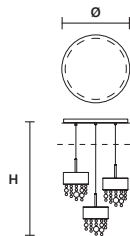

OLÀ C3 RD 40

ø 40 cm / 15.74"
H MAX 180 cm / 70.86"

STANDARD LIGHTING

6xG9x10 W MAX (NOT INCL.)
USA 3xE12x40 W MAX (NOT INCL.)

INTEGRATED LED LIGHTING

DOWN 22,5 W CRI>90
3000 K - 3240 NOMINAL LM

DIMM 1-10V + PUSH