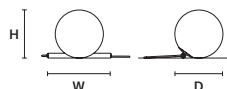

POSY A1 P 

W 22 cm / 8.70"
D 22 cm / 8.70"
H 16 cm / 6.30"

STANDARD LIGHTING

1×E14×10 W MAX (NOT INCL.)*

* BULB MAX

Ø 37 mm / 1.50" W 110 mm / 4.30"

POSY A1 G 

W 26 cm / 10.20"
D 26 cm / 10.20"
H 20 cm / 7.90"

STANDARD LIGHTING

1×E14×10 W MAX (NOT INCL.)*

* BULB MAX

Ø 37 mm / 1.50" W 110 mm / 4.30"

POSY TL 

W 26 cm / 10.20"
D 20 cm / 7.90"
H 20 cm / 7.90"

STANDARD LIGHTING

1×E14×10 W MAX (NOT INCL.)*

* BULB MAX

Ø 37 mm / 1.50" W 110 mm / 4.30"

POSY STL 

W 39 cm / 15.40"
D 32 cm / 12.60"
H 152 cm / 59.80"

STANDARD LIGHTING

1×G9×10 W MAX (NOT INCL.)*
2×E14×10 W MAX (NOT INCL.)**

* BULB MAX

Ø 37 mm / 1.50" W 70 mm / 2.80"