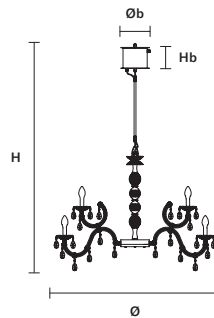

**DRYLIGHT S18 RGB-W**  

Ø 113 cm / 44.50"  
 H 150 cm / 59.10"  
 ■ 16,1 kg / 35,49 lb EXTREME  
 20,2 kg / 44,53 lb PREMIUM

---

H ROD 45 45 cm / 17.70" STANDARD  
 H ROD 35 35 cm / 13.80" ON REQUEST  
 H ROD 25 25 cm / 9.80" ON REQUEST

**DRYLIGHT S24 RGB-W**  

Ø 113 cm / 44.50"  
 H 165 cm / 65.00"  
 ■ 23,5 kg / 51,80 lb EXTREME  
 29,7 kg / 65,47 lb PREMIUM

---

H ROD 45 45 cm / 17.70" STANDARD  
 H ROD 35 35 cm / 13.80" ON REQUEST  
 H ROD 25 25 cm / 9.80" ON REQUEST