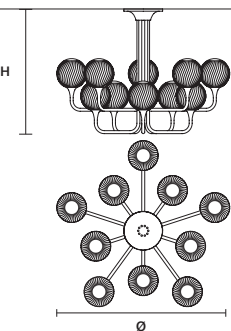

**TEE OUT PL6 95**  IP54

Ø 94 cm / 37.00"  
H 66.5 cm / 26.20"

STANDARD LIGHTING  
6xE14x10 W MAX (NOT INCL.)  
\* BULB MAX  
Ø 37 mm / 1.50" W max 150 mm / 5.90"

**TEE OUT PL8 RD 120**  IP54

Ø 120 cm / 47.20"  
H 76.5 cm / 30.10"

**TEE OUT PL4+4 RD100**  IP54

Ø 100 cm / 39.40"  
H 100 cm / 39.40"

STANDARD LIGHTING  
8xE14x10 W MAX (NOT INCL.)  
\* BULB MAX  
Ø 37 mm / 1.50" W max 150 mm / 5.90"

**TEE OUT PL5+5 RD 120**  IP54

Ø 120 cm / 47.20"  
H 83.5 cm / 32.90"

STANDARD LIGHTING  
10xE14x10 W MAX (NOT INCL.)  
\* BULB MAX  
Ø 37 mm / 1.50" W max 150 mm / 5.90"

**TEE OUT PL8 OV 120**  IP54

W 120 cm / 47.20"  
H 63.5 cm / 25.00"  
D 80 cm / 31.50"

STANDARD LIGHTING  
8xE14x10 W MAX (NOT INCL.)  
\* BULB MAX  
Ø 37 mm / 1.50" W max 150 mm / 5.90"

TEE OUT A1 20    IP54

W 20 cm / 7.90"  
 H 41 cm / 16.10"  
 D 26 cm / 10.20"

STANDARD LIGHTING

1xE14x10 W MAX (NOT INCL.)\*

\* BULB MAX

Ø 37 mm / 1.50" W max 150 mm / 5.90"

TEE OUT TL1 20    IP44

Ø 20 cm / 7.90"  
 H 48 cm / 18.90"