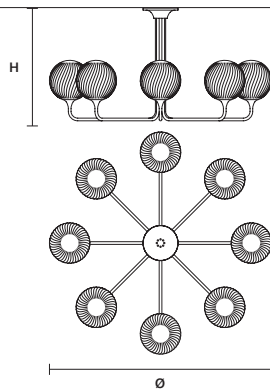

TEE OUT PL8 RD 160 IP54

Ø 167 cm / 65.70"
H 83.5 cm / 32.90"

STANDARD LIGHTING
8xE27x20 W MAX (NOT INCL.)
* BULB MAX
Ø 62 mm / 2.40" W max 185 mm / 7.30"