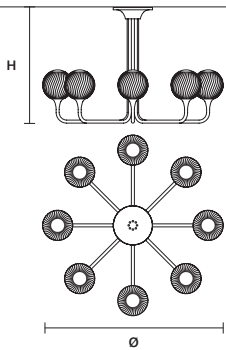

**TEE OUT PL1 20**  IP54

Ø 20 cm / 7.90"  
H 49 cm / 19.30"

STANDARD LIGHTING  
1xE14x10 W MAX (NOT INCL.)  
\* BULB MAX  
Ø 37 mm / 1.50" W max 150 mm / 5.90"

**TEE OUT PL1 30**  IP54

Ø 30 cm / 11.80"  
H 64 cm / 25.20"

STANDARD LIGHTING  
1xE27x20 W MAX (NOT INCL.)  
\* BULB MAX  
Ø 62 mm / 2.40" W max 185 mm / 7.30"

**TEE OUT PL5**  IP54

Ø 85 cm / 33.50"  
H 68 cm / 26.80"

STANDARD LIGHTING  
5xE14x10 W MAX (NOT INCL.)  
\* BULB MAX  
Ø 37 mm / 1.50" W max 150 mm / 5.90"

**TEE OUT PL6 95**  IP54

Ø 94 cm / 37.00"  
H 66.5 cm / 26.20"

STANDARD LIGHTING  
6xE14x10 W MAX (NOT INCL.)  
\* BULB MAX  
Ø 37 mm / 1.50" W max 150 mm / 5.90"

**TEE OUT PL8 RD 120**  IP54

Ø 120 cm / 47.20"  
H 76.5 cm / 30.10"

STANDARD LIGHTING  
8xE14x10 W MAX (NOT INCL.)  
\* BULB MAX  
Ø 37 mm / 1.50" W max 150 mm / 5.90"

**TEE OUT PL8 RD 160**  IP54

Ø 167 cm / 65.70"  
H 83.5 cm / 32.90"

STANDARD LIGHTING  
8xE27x20 W MAX (NOT INCL.)  
\* BULB MAX  
Ø 62 mm / 2.40" W max 185 mm / 7.30"