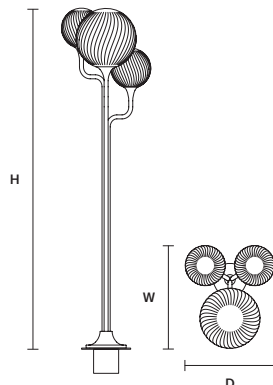

TEE OUT STL1 STAKE    IP44

Ø 30 cm / 11.80"  
H 160 cm / 63.00"

STANDARD LIGHTING  
1xE27x20 W MAX (NOT INCL.)\*

\* BULB MAX  
Ø 62 mm / 2.40" W max 185 mm / 7.30"

TEE OUT STL3 SELF    IP44

W 52 cm / 20.50"  
H 170 cm / 66.90"  
D 45 cm / 17.70"

STANDARD LIGHTING  
2xE14x10 W MAX (NOT INCL.)\*  
1xE27x20 W MAX (NOT INCL.)\*\*

\* BULB MAX  
Ø 37 mm / 1.50" W max 150 mm / 5.90"  
\*\* BULB MAX  
Ø 62 mm / 2.40" W max 185 mm / 7.30"

TEE OUT STL3 FIX    IP54

W 52 cm / 20.50"  
H 170 cm / 66.90"  
D 45 cm / 17.70"

STANDARD LIGHTING  
2xE14x10 W MAX (NOT INCL.)\*  
1xE27x20 W MAX (NOT INCL.)\*\*

\* BULB MAX  
Ø 37 mm / 1.50" W max 150 mm / 5.90"  
\*\* BULB MAX  
Ø 62 mm / 2.40" W max 185 mm / 7.30"

TEE OUT STL3 STAKE    IP44

W 52 cm / 20.50"  
H 170 cm / 66.90"  
D 45 cm / 17.70"

STANDARD LIGHTING  
2xE14x10 W MAX (NOT INCL.)\*  
1xE27x20 W MAX (NOT INCL.)\*\*

\* BULB MAX  
Ø 37 mm / 1.50" W max 150 mm / 5.90"  
\*\* BULB MAX  
Ø 62 mm / 2.40" W max 185 mm / 7.30"