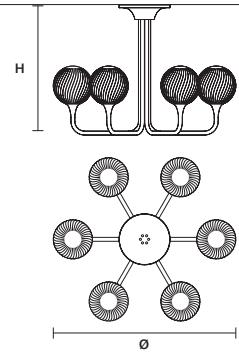

**TEE OUT PL1 20**  IP54

Ø 20 cm / 7.90"  
H 49 cm / 19.30"

STANDARD LIGHTING  
1xE14x10 W MAX (NOT INCL.)  
\* BULB MAX  
Ø 37 mm / 1.50" W max 150 mm / 5.90"

**TEE OUT PL1 30**  IP54

Ø 30 cm / 11.80"  
H 64 cm / 25.20"

STANDARD LIGHTING  
1xE27x20 W MAX (NOT INCL.)  
\* BULB MAX  
Ø 62 mm / 2.40" W max 185 mm / 7.30"

**TEE OUT PL5**  IP54

Ø 85 cm / 33.50"  
H 68 cm / 26.80"

STANDARD LIGHTING  
5xE14x10 W MAX (NOT INCL.)  
\* BULB MAX  
Ø 37 mm / 1.50" W max 150 mm / 5.90"

**TEE OUT PL6 95**  IP54

Ø 94 cm / 37.00"  
H 66.5 cm / 26.20"

STANDARD LIGHTING  
6xE14x10 W MAX (NOT INCL.)  
\* BULB MAX  
Ø 37 mm / 1.50" W max 150 mm / 5.90"

**TEE OUT PL8 RD 120**  IP54

Ø 120 cm / 47.20"  
H 76.5 cm / 30.10"