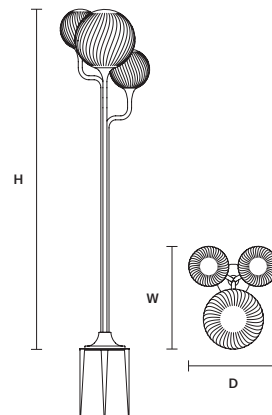

TEE OUT STL1 STAKE    IP44

Ø 30 cm / 11.80"  
H 160 cm / 63.00"

STANDARD LIGHTING  
1xE27x20 W MAX (NOT INCL.)\*

\* BULB MAX  
Ø 62 mm / 2.40" W max 185 mm / 7.30"

TEE OUT STL3 SELF    IP44

W 52 cm / 20.50"  
H 170 cm / 66.90"  
D 45 cm / 17.70"

STANDARD LIGHTING  
2xE14x10 W MAX (NOT INCL.)\*  
1xE27x20 W MAX (NOT INCL.)\*\*

\* BULB MAX  
Ø 37 mm / 1.50" W max 150 mm / 5.90"  
\*\* BULB MAX  
Ø 62 mm / 2.40" W max 185 mm / 7.30"

TEE OUT STL3 FIX    IP54

W 52 cm / 20.50"  
H 170 cm / 66.90"  
D 45 cm / 17.70"

STANDARD LIGHTING  
2xE14x10 W MAX (NOT INCL.)\*  
1xE27x20 W MAX (NOT INCL.)\*\*

\* BULB MAX  
Ø 37 mm / 1.50" W max 150 mm / 5.90"  
\*\* BULB MAX  
Ø 62 mm / 2.40" W max 185 mm / 7.30"

TEE OUT STL3 STAKE    IP44

W 52 cm / 20.50"  
H 170 cm / 66.90"  
D 45 cm / 17.70"

STANDARD LIGHTING  
2xE14x10 W MAX (NOT INCL.)\*  
1xE27x20 W MAX (NOT INCL.)\*\*

\* BULB MAX  
Ø 37 mm / 1.50" W max 150 mm / 5.90"  
\*\* BULB MAX  
Ø 62 mm / 2.40" W max 185 mm / 7.30"