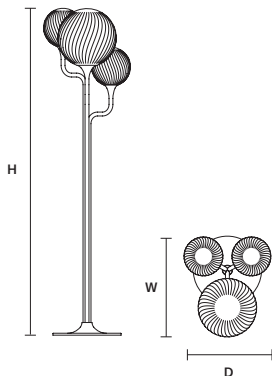

\* BULB MAX  
Ø 62 mm / 2.40" W max 185 mm / 7.30"

TEE OUT STL1 FIX    IP54

Ø 30 cm / 11.80"  
H 160 cm / 63.00"

STANDARD LIGHTING  
1xE27x20 W MAX (NOT INCL.)\*

\* BULB MAX  
Ø 62 mm / 2.40" W max 185 mm / 7.30"

TEE OUT STL1 STAKE    IP44

Ø 30 cm / 11.80"  
H 160 cm / 63.00"

STANDARD LIGHTING  
1xE27x20 W MAX (NOT INCL.)\*

\* BULB MAX  
Ø 62 mm / 2.40" W max 185 mm / 7.30"

TEE OUT STL3 SELF    IP44

W 52 cm / 20.50"  
H 170 cm / 66.90"  
D 45 cm / 17.70"

STANDARD LIGHTING  
2xE14x10 W MAX (NOT INCL.)\*  
1xE27x20 W MAX (NOT INCL.)\*\*

\* BULB MAX  
Ø 37 mm / 1.50" W max 150 mm / 5.90"  
\*\* BULB MAX  
Ø 62 mm / 2.40" W max 185 mm / 7.30"

TEE OUT STL3 FIX    IP54

W 52 cm / 20.50"  
H 170 cm / 66.90"  
D 45 cm / 17.70"

STANDARD LIGHTING  
2xE14x10 W MAX (NOT INCL.)\*  
1xE27x20 W MAX (NOT INCL.)\*\*

\* BULB MAX  
Ø 37 mm / 1.50" W max 150 mm / 5.90"  
\*\* BULB MAX  
Ø 62 mm / 2.40" W max 185 mm / 7.30"