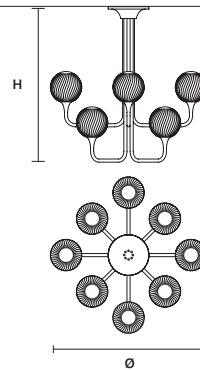

**TEE OUT PL6 95**  IP54

Ø 94 cm / 37.00"  
H 66.5 cm / 26.20"

STANDARD LIGHTING  
6xE14x10 W MAX (NOT INCL.)  
\* BULB MAX  
Ø 37 mm / 1.50" W max 150 mm / 5.90"

**TEE OUT PL8 RD 120**  IP54

Ø 120 cm / 47.20"  
H 76.5 cm / 30.10"

STANDARD LIGHTING  
8xE14x10 W MAX (NOT INCL.)  
\* BULB MAX  
Ø 37 mm / 1.50" W max 150 mm / 5.90"

**TEE OUT PL8 RD 160**  IP54

Ø 167 cm / 65.70"  
H 83.5 cm / 32.90"

STANDARD LIGHTING  
8xE27x20 W MAX (NOT INCL.)  
\* BULB MAX  
Ø 62 mm / 2.40" W max 185 mm / 7.30"

**TEE OUT PL4+4 RD100**  IP54

Ø 100 cm / 39.40"  
H 100 cm / 39.40"

STANDARD LIGHTING  
8xE14x10 W MAX (NOT INCL.)  
\* BULB MAX  
Ø 37 mm / 1.50" W max 150 mm / 5.90"

**TEE OUT PL5+5 RD 120**  IP54

Ø 120 cm / 47.20"  
H 83.5 cm / 32.90"