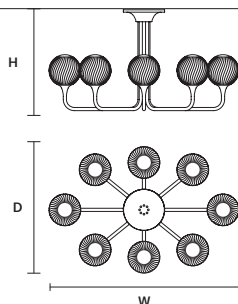

**TEE OUT PL6 95**  IP54

Ø 94 cm / 37.00"  
H 66.5 cm / 26.20"

STANDARD LIGHTING  
6xE14x10 W MAX (NOT INCL.)  
\* BULB MAX  
Ø 37 mm / 1.50" W max 150 mm / 5.90"

**TEE OUT PL8 RD 120**  IP54

Ø 120 cm / 47.20"  
H 76.5 cm / 30.10"

STANDARD LIGHTING  
8xE14x10 W MAX (NOT INCL.)  
\* BULB MAX  
Ø 37 mm / 1.50" W max 150 mm / 5.90"

**TEE OUT PL8 RD 160**  IP54

Ø 167 cm / 65.70"  
H 83.5 cm / 32.90"

STANDARD LIGHTING  
8xE27x20 W MAX (NOT INCL.)  
\* BULB MAX  
Ø 62 mm / 2.40" W max 185 mm / 7.30"

**TEE OUT PL4+4 RD100**  IP54

Ø 100 cm / 39.40"  
H 100 cm / 39.40"

STANDARD LIGHTING  
8xE14x10 W MAX (NOT INCL.)  
\* BULB MAX  
Ø 37 mm / 1.50" W max 150 mm / 5.90"

**TEE OUT PL5+5 RD 120**  IP54

Ø 120 cm / 47.20"  
H 83.5 cm / 32.90"

STANDARD LIGHTING  
10xE14x10 W MAX (NOT INCL.)  
\* BULB MAX  
Ø 37 mm / 1.50" W max 150 mm / 5.90"

**TEE OUT PL8 OV 120**  IP54

W 120 cm / 47.20"  
H 63.5 cm / 25.00"  
D 80 cm / 31.50"

STANDARD LIGHTING  
8xE14x10 W MAX (NOT INCL.)  
\* BULB MAX  
Ø 37 mm / 1.50" W max 150 mm / 5.90"