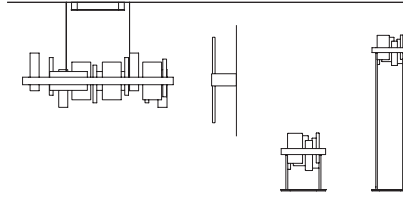

Honicè

SUSPENSION
APPLIQUE
TABLE LAMP
FLOOR LAMP

Struttura in metallo con diffusore in onice naturale. Illuminazione a LED.

Metal frame with natural onyx diffuser. LED lighting.

Gestell aus Metall mit Diffusor aus natürlichem Onyx. LED-Beleuchtung.