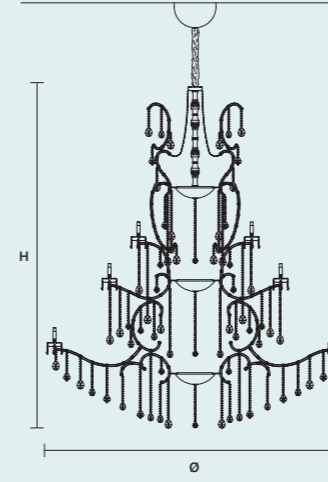

AQABA S 70/245/290

∅ 245 cm / 96.50"
H 290 cm / 114.20"
■ 233 kg / 512.60 lb

INTEGRATED LED LIGHTING

RGB-W 70×LED SOURCE - 595 W TOT

DW 70×LED SOURCE - 567 W TOT

STANDARD LIGHTING

70×E14×10 W MAX (NOT INCL.)