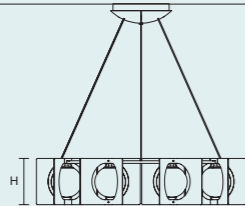

GIROUETTE S8 RD

∅	96,5 cm / 38.00"
H	21 cm / 8.30"
■	16 kg / 35.00 lb

STANDARD INTEGRATED LED LIGHTING	
36 W CRI>90	
3000 K - 3888 NOMINAL LM	

ON REQUEST	
36 W CRI>90	
2700 K - 3712 NOMINAL LM	

DIMMABLE	
1-10V + PUSH