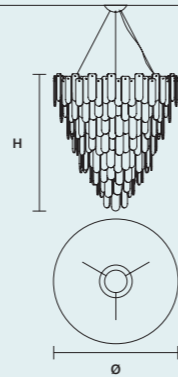

STANDARD LIGHTING

40×E14×10 W MAX (NOT INCL.)