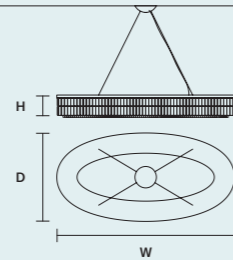

PALLADIO S 16/150/18 OV

W 150 cm / 59.10"
D 75 cm / 29.50"
H 18 cm / 7.10"
■ 32 kg / 70.40 lb

STANDARD LIGHTING
16×E27×20 W MAX (NOT INCL.)
* BULB MAX Ø 45 mm / 1.80"