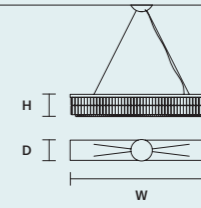

PALLADIO S 7/120/18 LN

W 120 cm / 47.20"
D 17 cm / 6.70"
H 18 cm / 7.10"
■ 11 kg / 24.20 lb

STANDARD LIGHTING
7×E27×20 W MAX (NOT INCL.)
* BULB MAX Ø 45 mm / 1.80"