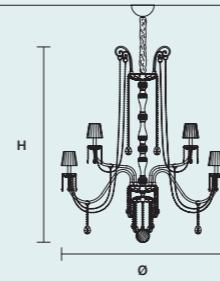

DIAMOND S 24/143/175

∅ 143 cm / 56.30"
H 175 cm / 68.90"
■ 44 kg / 96.80 lb

STANDARD LIGHTING
24×E14×10 W MAX (NOT INCL.)