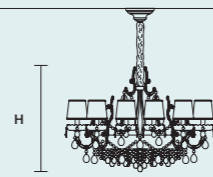

Galvanised metal frame with leaf decoration and arms covered in clear glass. Clear glass or clear crystal pendants. Satin lampshades. Traditional lighting.

Galvanisch beschichtete Metallstruktur mit Blattoptik, Arme mit transparentem Glas ummantelt. Transparenter Behang aus Glas bzw. Kristall. Schirme aus Satin. Herkömmliche Beleuchtung.

Marco de metal galvanizado con decoración de hojas y brazos revestidos de vidrio transparente. Colgantes de vidrio o cristal transparente. Pantallas de satén. Iluminación tradicional.

Structure en métal galvanisé avec décor à feuille et bras recouverts de verre transparent. Pampilles transparentes en verre ou en cristal. Abat-jour en satin. Éclairage traditionnel.

Каркас из оцинкованного металла с декором в виде листьев и с арматурными элементами, покрытыми прозрачным стеклом. Подвески из прозрачного стекла или хрустала. Атласные абажуры. Лампы традиционного типа.

电镀金属灯架，带叶片装饰和透明玻璃装饰的灯臂。透明玻璃或水晶吊坠。缎面灯罩。传统照明灯。

إطار معدني مجلفن مع زخارف نباتية وأذرع مغطاة بالزجاج الشفاف. المعلقة الزجاجية أو الكريستالية الشفافة. عاكس ضوء (غطاء مصباح) من الساتان. الإضاءة التقليدية.

ETERNAL S 13/80/70

∅ 80 cm / 31.50"
H 70 cm / 27.60"
■ 22 kg / 48.40 lb

STANDARD LIGHTING
10×E14×10 W MAX (NOT INCL.)
3×E27×20 W MAX (NOT INCL.)