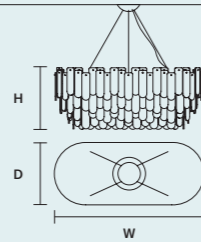

STANDARD LIGHTING

24×E14×10 W MAX (NOT INCL.)