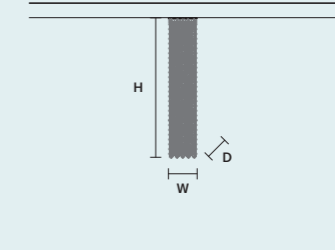

CUBO PL/SQUARE/SMALL 60

W	12,5 cm / 4.90"
D	12,5 cm / 4.90"
H	60 cm / 23.60"

STANDARD LIGHTING
3xE14x10 W MAX (NOT INCL.)