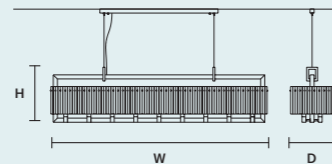

CREK S18	
W	158 cm / 62.20"
D	31,5 cm / 12.40"
H	40 cm / 15.70"
■	37 kg / 82.00 lb
STANDARD LIGHTING	
18×E14×10 W MAX (NOT INCL.)