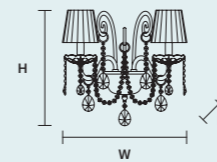

DIAMOND A 2/48/42

w 42 cm / 16.50"
D 21 cm / 8.30"
H 48 cm / 18.90"
■ 2,5 kg / 5.50 lb

STANDARD LIGHTING
2×E14×10 W MAX (NOT INCL.)