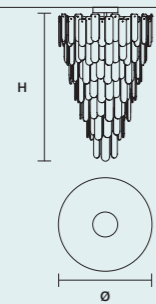

STANDARD LIGHTING

33×E14×10 W MAX (NOT INCL.)