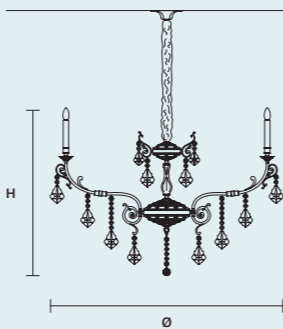

ODESSA S 12/120/95

∅ 120 cm / 47.20"
H 95 cm / 37.40"
■ 35 kg / 77.00 lb

STANDARD LIGHTING
12×E14×10 W MAX (NOT INCL.)