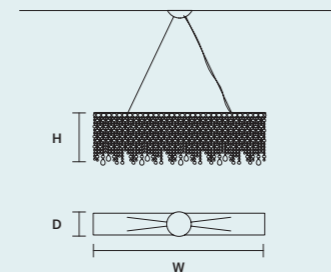

Nuage

Telaio in metallo galvanizzato.
Pendagli trasparenti in vetro o
cristallo. Illuminazione tradizionale.

Galvanised metal frame. Clear
glass or clear crystal pendants.
Traditional lighting.

Gestell aus galvanisch
beschichtetem Metall.
Transparenter Behang aus Glas
bzw. Kristall. Herkömmliche
Beleuchtung.

Marco de metal galvanizado.
Colgantes de vidrio o cristal
transparente. Iluminación
tradicional.

Structure en métal galvanisé.
Pampilles transparentes en verre
ou en cristal. Éclairage traditionnel.

Каркас из оцинкованного
металла. Подвески из
прозрачного стекла или
хрустала. Лампы традиционного
типа.

电镀金属灯架。透明玻璃或水晶
吊坠。传统照明灯。

إطار معدني مجلفن. المعلقة
الزجاجية أو الكريستالية الشفافة.
الإضاءة التقليدية.

FINISHINGS

PENDANTS

DIMMING CONTROL

Only with
dimmable bulbs

DISCOVER MORE

NUAGE S 6/124/40

W 124 cm / 48.80"
D 15 cm / 5.90"
H 40 cm / 15.70"
■ 17 kg / 37.40 lb

STANDARD LIGHTING

6×E14×10 W MAX (NOT INCL.)