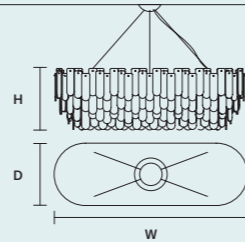

STANDARD LIGHTING

24×E14×10 W MAX (NOT INCL.)

ROYALE S 36/155/50 OV

W 155 cm / 61.00"
D 50 cm / 19.70"
H 50 cm / 19.70"
■ 75 kg / 165.00 lb

STANDARD LIGHTING

36×E14×10 W MAX (NOT INCL.)

ROYALE PL 33/75/125

∅ 75 cm / 29.50"
H 125 cm / 49.20"
■ 61 kg / 134.20 lb