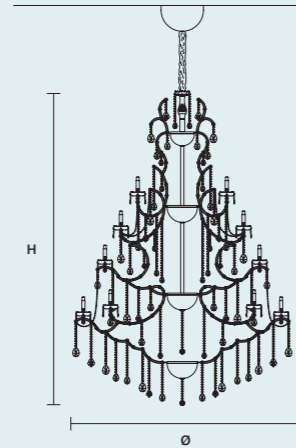

AQABA S 65/170/250

∅ 170 cm / 66.90"
H 250 cm / 98.40"
■ 142 kg / 312.40 lb

INTEGRATED LED LIGHTING

RGB-W 65×LED SOURCE - 552,5 W TOT

DW 65×LED SOURCE - 526,5 W TOT

STANDARD LIGHTING

65×E14×10 W MAX (NOT INCL.)