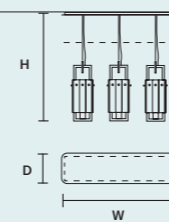

CREK C3 LN 75	
W	75 cm / 29.50"
D	20 cm / 7.90"
H MAX	195 cm / 76.80"
■	15 kg / 33.00 lb
STANDARD LIGHTING	
3×E14×10 W MAX (NOT INCL.)