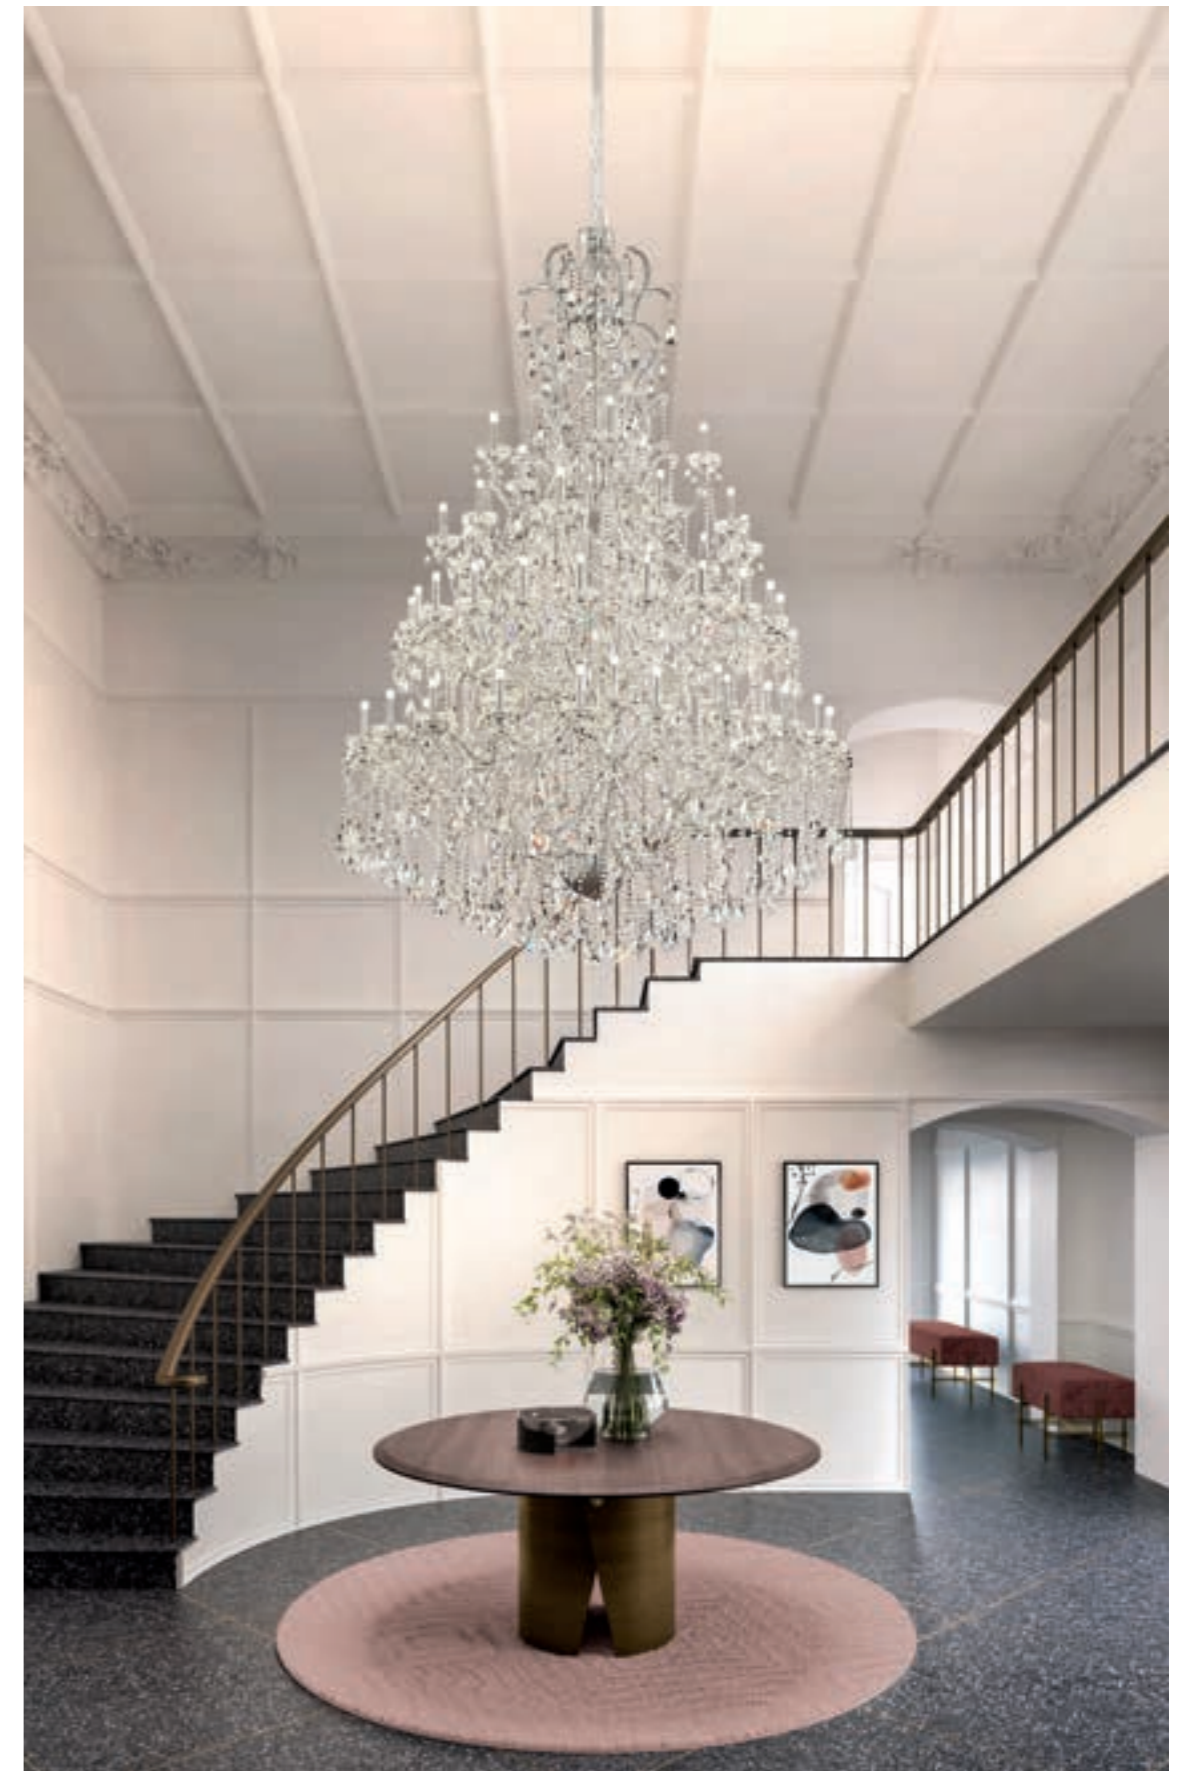

Aqaba

IT Tendenza Ancient Regime per Aqaba, opera d'arte intessuta di luce, portatrice di indiscussa eleganza e regalità. Aqaba con le sue ghirlande di cristallo rievoca lo splendore veneziano di un'epoca ammirata in tutto il mondo.

EN Ancient Regime is the trend chosen for Aqaba, a light-woven work of art of undisputed elegance and magnificence. With its crystal garlands, Aqaba calls to mind the Venetian splendour of an era admired the world over.

DESIGN BY
MASIERO LAB

SUSPENSION
CEILING
APPLIQUE