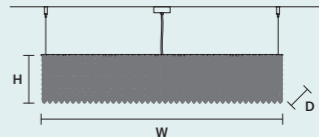

CUBO S/LONG/G

w 100 cm / 39.40"
d 12,5 cm / 4.90"
h 20 cm / 7.90"

STANDARD LIGHTING

6×E14×10 W MAX (NOT INCL.)