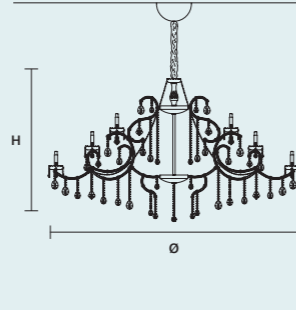

AQABA S 48/215/120

∅ 215 cm / 84.60"
H 120 cm / 47.20"
■ 93 kg / 204.60 lb

INTEGRATED LED LIGHTING

RGB-W 48×LED SOURCE - 408 W TOT

DW 48×LED SOURCE - 388,8 W TOT

STANDARD LIGHTING

48×E14×10 W MAX (NOT INCL.)