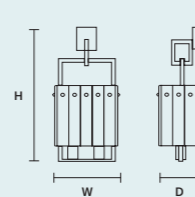

CREK A2	
W	22,5 cm / 8.90"
D	13 cm / 5.10"
H	45 cm / 17.70"
■	5 kg / 11.00 lb
STANDARD LIGHTING	
2×E14×10 W MAX (NOT INCL.)