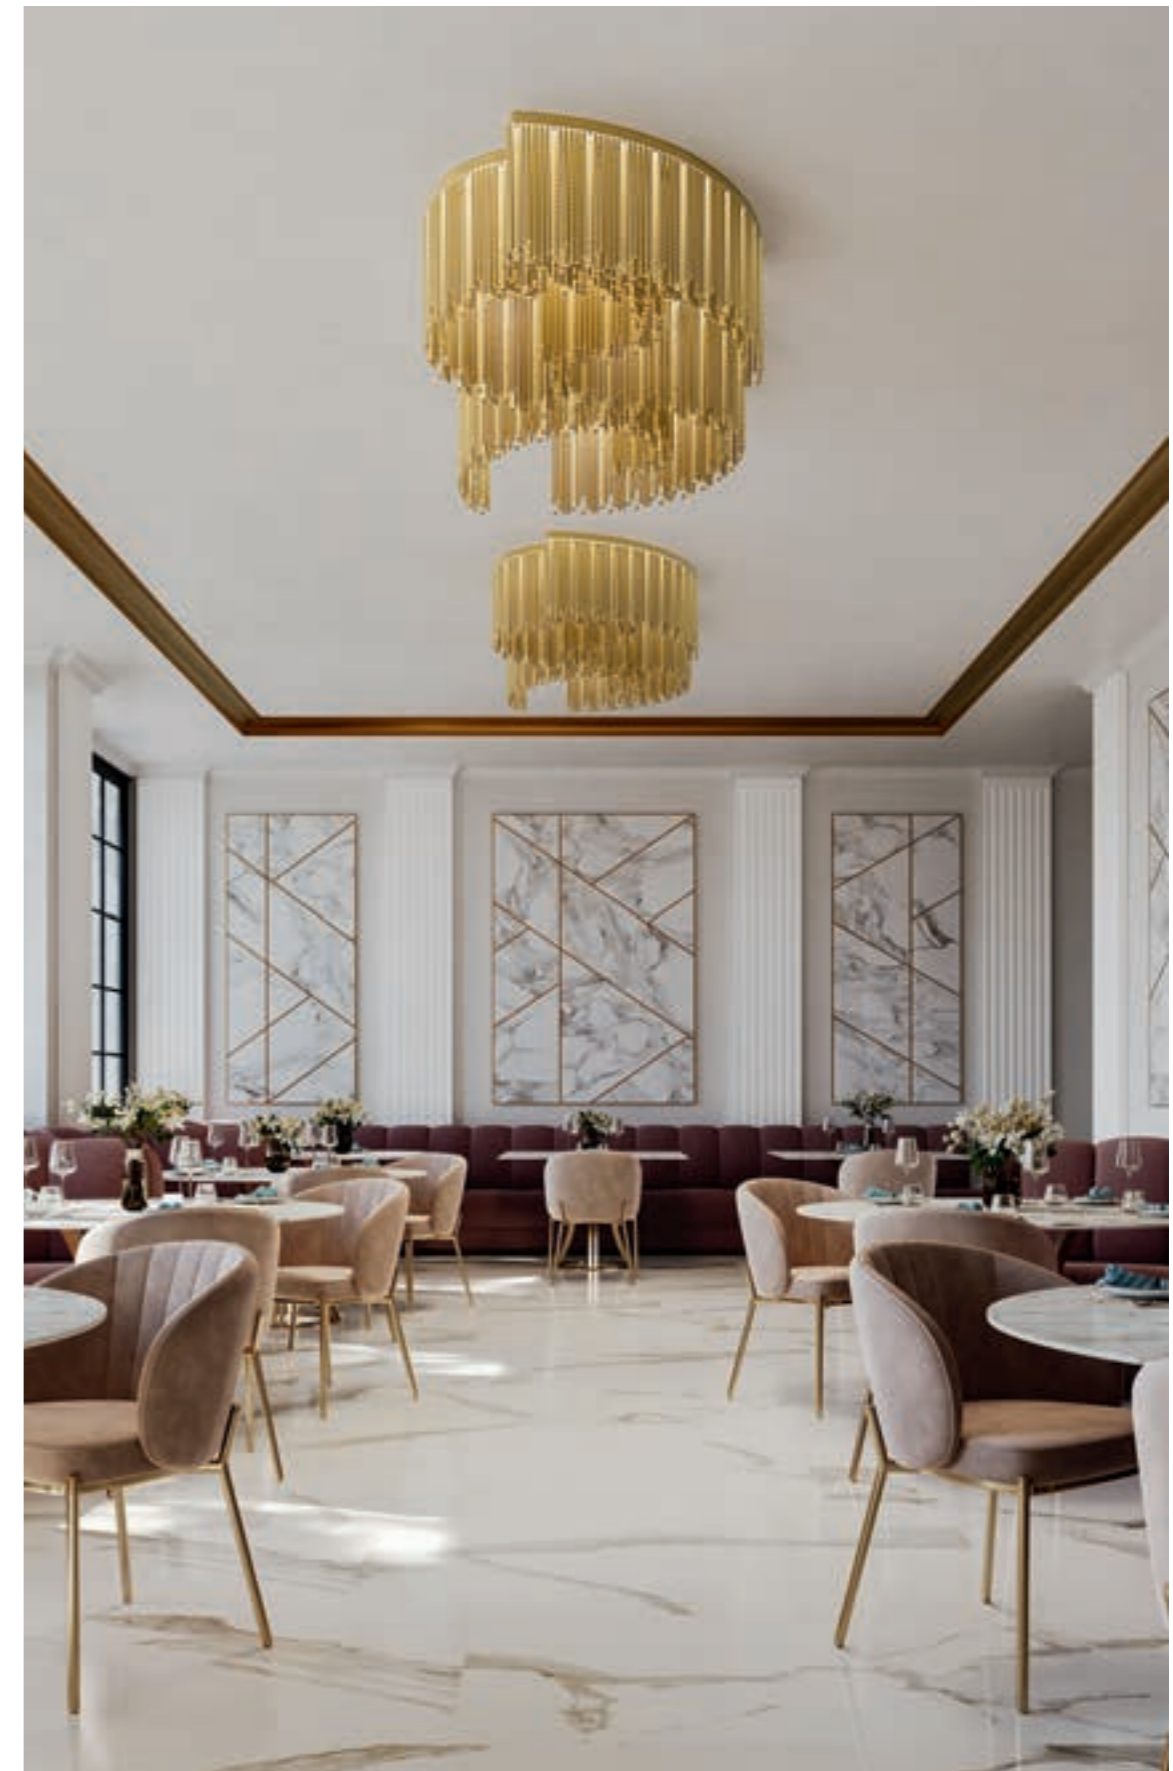

Lustralis

IT Lustralis è il sistema di illuminazione modulare che trasforma ogni ambiente in un'oasi di luce e armonia. Con un design elegante e raffinato, unisce tecnologia e arte per offrirti un'illuminazione irripetibilmente unica. Materiali pregiati si fondono per creare una eleganza senza tempo, totalmente adattabile ad ogni ambiente e necessità. Lustralis: oltre la luce, un'emozione.

EN Lustralis is the modular lighting system that transforms any space into an oasis of light and harmony. With an elegant and sophisticated design, it blends technology and art to offer you a unique lighting experience. Premium materials merge to create a timeless elegance, fully adaptable to any setting and need. Lustralis: beyond light, an emotion.

DESIGN BY
MASIERO LAB

CEILING
SUSPENSION
APPLIQUE