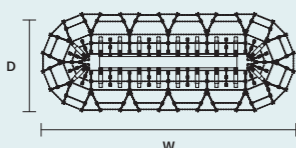

AQABA PL 20/180/37 OV

W 180 cm / 70.90"
D 70 cm / 27.60"
H 37 cm / 14.60"
■ 40 kg / 88.00 lb

INTEGRATED LED LIGHTING

RGB-W 20×LED SOURCE - 170 W TOT

DW 20×LED SOURCE - 162 W TOT

STANDARD LIGHTING

20×E14×10 W MAX (NOT INCL.)