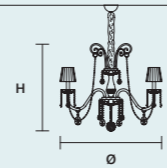

DIAMOND S 8/88/76

∅ 88 cm / 34.60"
H 76 cm / 29.90"
■ 14 kg / 30.80 lb

STANDARD LIGHTING
8×E14×10 W MAX (NOT INCL.)