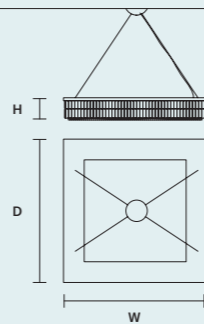

PALLADIO S 24/120/18 SQ

W 120 cm / 47.20"
D 120 cm / 47.20"
H 18 cm / 7.10"
■ 41 kg / 90.20 lb

STANDARD LIGHTING
24×E27×20 W MAX (NOT INCL.)
* BULB MAX Ø 45 mm / 1.80"