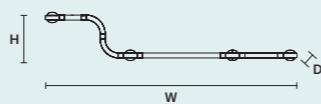

Raqam

Telaio in metallo galvanizzato ricoperto in vetro trasparente. Illuminazione LED.

Galvanised metal frame covered with clear glass. LED lighting.

Galvanisch beschichtete Metallstruktur, mit transparentem Glas ummantelt. LED-Leuchtmittel.

Marco de metal galvanizado revestido de vidrio transparente. Iluminación LED.

Structure en métal galvanisé recouverte de verre transparent. Éclairage à LED.

Каркас из оцинкованного металла, покрытого прозрачным стеклом. Светодиодный светильник.

透明玻璃装饰的电镀金属灯架。LED 灯。

إطار معدني مجلفن مغطى بالزجاج الشفاف. الإنارة ليد.

FINISHINGS

DIMMING CONTROL OPTIONS

DISCOVER MORE

MODULE 1	
w	114,5 cm / 45.10"
d	5 cm / 2.00"
H	51,5 cm / 20.30"
■	3,1 kg / 6.80 lb
INTEGRATED LED LIGHTING	
8 LED LIGHTS CRI>85	
3000 K – 12 W	
1560 NOMINAL LM	

MODULE 4	
w	47,5 cm / 18.70"
d	5 cm / 2.00"
H	49 cm / 19.30"
■	1,5 kg / 3.30 lb
INTEGRATED LED LIGHTING	
8 LED LIGHTS CRI>85	
3000 K – 12 W	
1560 NOMINAL LM	

MODULE 7	
w	58 cm / 22.80"
d	5 cm / 2.00"
H	3,8 cm / 1.50"
■	1 kg / 2.20 lb
INTEGRATED LED LIGHTING	
8 LED LIGHTS CRI>85	
3000 K – 12 W	
1560 NOMINAL LM	

MODULE 2	
w	68,5 cm / 27.00"
d	5 cm / 2.00"
H	37,5 cm / 14.80"
■	2 kg / 4.40 lb
INTEGRATED LED LIGHTING	
6 LED LIGHTS CRI>85	
3000 K – 9 W	
1170 NOMINAL LM	

MODULE 5	
w	36 cm / 14.20"
d	5 cm / 2.00"
H	55 cm / 21.60"
■	1,2 kg / 2.60 lb
INTEGRATED LED LIGHTING	
6 LED LIGHTS CRI>85	
3000 K – 9 W	
1170 NOMINAL LM	

MODULE 3	
w	79,5 cm / 31.30"
d	5 cm / 2.00"
H	32 cm / 12.60"
■	1,2 kg / 2.60 lb
INTEGRATED LED LIGHTING	
6 LED LIGHTS CRI>85	
3000 K – 9 W	
1170 NOMINAL LM	

MODULE 6	
w	92 cm / 36.20"
d	5 cm / 2.00"
H	17,5 cm / 6.90"
■	1,5 kg / 3.30 lb
INTEGRATED LED LIGHTING	
8 LED LIGHTS CRI>85	
3000 K – 12 W	
1560 NOMINAL LM	

Canopies	
ø	30 cm / 11.80"
H	6 cm / 2.40"

CANOPY D	
ø	10 cm / 3.90"
H	2,5 cm / 1.00"

CANOPY B	
ø	40 cm / 15.70"
H	6 cm / 2.40"

CANOPY E	
w	70 cm / 27.60"
d	16 cm / 6.30"
H	6 cm / 2.40"