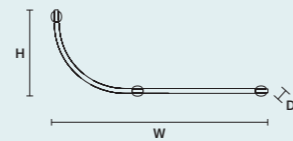

MODULE 6	
w	92 cm / 36.20"
d	5 cm / 2.00"
H	17,5 cm / 6.90"
■	1,5 kg / 3.30 lb
INTEGRATED LED LIGHTING	
8 LED LIGHTS CRI>85	
3000 K – 12 W	
1560 NOMINAL LM	

Canopies	
ø	30 cm / 11.80"
H	6 cm / 2.40"

CANOPY D	
ø	10 cm / 3.90"
H	2,5 cm / 1.00"