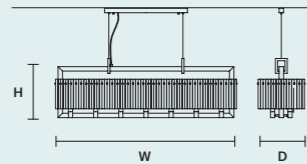

CREK S14	
W	123 cm / 48.40"
D	31,5 cm / 12.40"
H	40 cm / 15.70"
■	30 kg / 66.00 lb
STANDARD LIGHTING	
14×E14×10 W MAX (NOT INCL.)