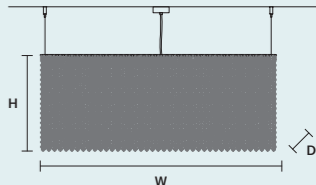

CUBO S/LONG/H

w 100 cm / 39.40"
d 12,5 cm / 4.90"
h 40 cm / 15.70"

STANDARD LIGHTING

11×E14×10 W MAX (NOT INCL.)