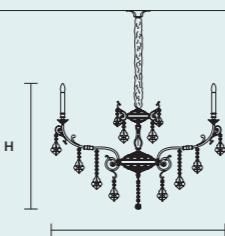

DISCOVER MORE

ODESSA S 6/70/65

∅ 70 cm / 27.60"
H 65 cm / 25.60"
■ 10 kg / 22.00 lb

STANDARD LIGHTING
6×E14×10 W MAX (NOT INCL.)

ODESSA S 8/90/80

∅ 90 cm / 35.40"
H 80 cm / 31.50"
■ 18 kg / 39.60 lb

STANDARD LIGHTING
8×E14×10 W MAX (NOT INCL.)