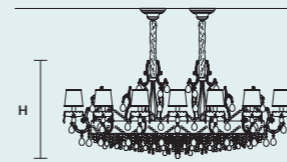

ETERNAL S 24/152/65

W 152 cm / 59.80"
D 86 cm / 33.90"
H 65 cm / 25.60"
■ 43 kg / 94.60 lb

STANDARD LIGHTING
12×E14×10 W MAX (NOT INCL.)
12×E27×20 W MAX (NOT INCL.)