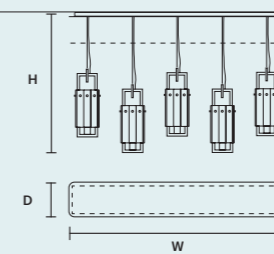

CREK C5 LN 125	
W	125 cm / 49.20"
D	20 cm / 7.90"
H MAX	195 cm / 76.80"
■	20 kg / 44.00 lb
STANDARD LIGHTING	
5×E14×10 W MAX (NOT INCL.)