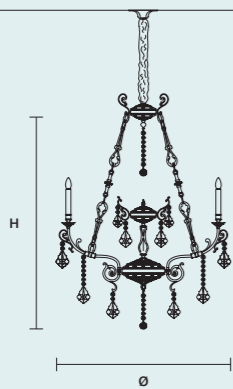

ODESSA S 8/90/120

∅ 90 cm / 35.40"
H 120 cm / 47.20"
■ 24 kg / 52.80 lb

STANDARD LIGHTING
8×E14×10 W MAX (NOT INCL.)