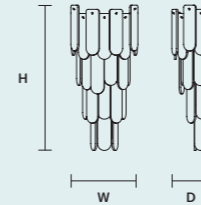

STANDARD LIGHTING

5×E14×10 W MAX (NOT INCL.)