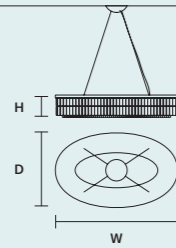

PALLADIO S 12/103/18 OV

W 103 cm / 40.60"
D 63 cm / 24.80"
H 18 cm / 7.10"
■ 23 kg / 50.60 lb

STANDARD LIGHTING
12×E27×20 W MAX (NOT INCL.)
* BULB MAX Ø 45 mm / 1.80"