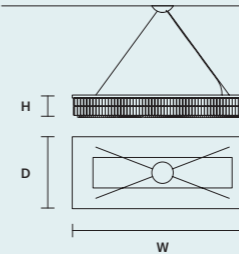

PALLADIO S 20/150/18 RC

W 150 cm / 59.10"
D 60 cm / 23.60"
H 18 cm / 7.10"
■ 37 kg / 81.40 lb

STANDARD LIGHTING
20×E27×20 W MAX (NOT INCL.)
* BULB MAX Ø 45 mm / 1.80"