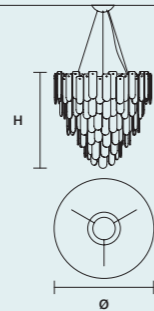

ROYALE S 9/50/55

∅ 50 cm / 19.70"
H 55 cm / 21.70"
■ 23 kg / 50.60 lb

STANDARD LIGHTING

9×E14×10 W MAX (NOT INCL.)

ROYALE S 30/80/75

∅ 80 cm / 31.50"
H 75 cm / 29.50"
■ 60 kg / 132.00 lb

STANDARD LIGHTING

30×E14×10 W MAX (NOT INCL.)