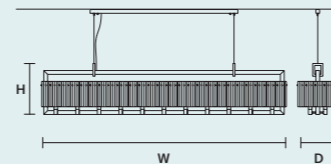

CREK S22	
W	192 cm / 75.60"
D	31,5 cm / 12.40"
H	40 cm / 15.70"
■	45 kg / 99.00 lb
STANDARD LIGHTING	
22×E14×10 W MAX (NOT INCL.)