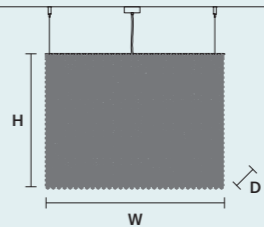

CUBO S/LONG/F

w 75 cm / 29.50"
d 12,5 cm / 4.90"
h 60 cm / 23.60"

STANDARD LIGHTING

9×E14×10 W MAX (NOT INCL.)