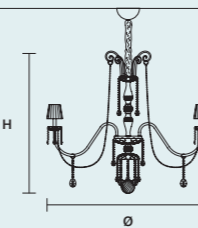

STANDARD LIGHTING
12×E14×10 W MAX (NOT INCL.)

DIAMOND A 2/48/42

w 42 cm / 16.50"
D 21 cm / 8.30"
H 48 cm / 18.90"
■ 2,5 kg / 5.50 lb

STANDARD LIGHTING
2×E14×10 W MAX (NOT INCL.)

DISCOVER MORE

SINGLE CANOPIES