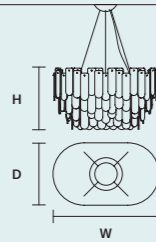

STANDARD LIGHTING

5×E14×10 W MAX (NOT INCL.)

ROYALE S 12/85/50 OV

W 85 cm / 33.50"
D 50 cm / 19.70"
H 50 cm / 19.70"
■ 38 kg / 83.60 lb

STANDARD LIGHTING

12×E14×10 W MAX (NOT INCL.)

ROYALE S 24/120/50 OV

W 120 cm / 47.20"
D 50 cm / 19.70"
H 50 cm / 19.70"
■ 56 kg / 123.20 lb