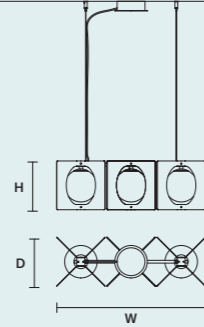

GIROUETTE S3 LN

W	64 cm / 25.20"
D	21 cm / 8.30"
H	21 cm / 8.30"
■	6 kg / 13.00 lb

STANDARD INTEGRATED LED LIGHTING	
13,5 W CRI>90	
3000 K - 1458 NOMINAL LM	

ON REQUEST	
13,5 W CRI>90	
2700 K - 1392 NOMINAL LM	

DIMMABLE	
1-10V + PUSH