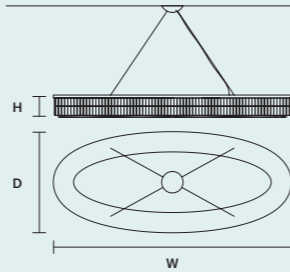

PALLADIO S 22/200/18 OV

W 200 cm / 78.70"
D 85 cm / 33.50"
H 18 cm / 7.10"
■ 48 kg / 105.60 lb

STANDARD LIGHTING
22×E27×20 W MAX (NOT INCL.)
* BULB MAX Ø 45 mm / 1.80"