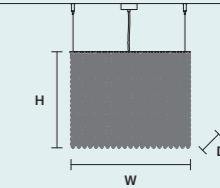

CUBO S/SQUARE/ LARGE 40

w 50 cm / 19.70"
d 50 cm / 19.70"
h 40 cm / 15.70"

STANDARD LIGHTING

12×E14×10 W MAX (NOT INCL.)