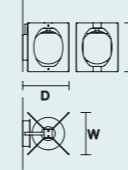

GIROUETTE A1

W	18 cm / 7.10"
D	20 cm / 7.90"
H	21 cm / 8.30"
■	2 kg / 4.00 lb

STANDARD INTEGRATED LED LIGHTING	
4,5 W CRI>90	
3000 K - 486 NOMINAL LM	

ON REQUEST	
4,5 W CRI>90	
2700 K - 464 NOMINAL LM	

DIMMABLE	
1-10V + PUSH