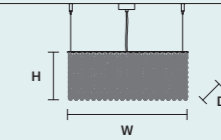

CUBO S/SQUARE/ LARGE 20

w 50 cm / 19.70"
d 50 cm / 19.70"
h 20 cm / 7.90"

STANDARD LIGHTING

12×E14×10 W MAX (NOT INCL.)