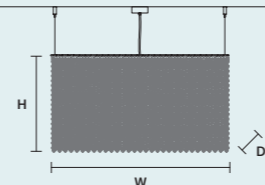

STANDARD LIGHTING

7×E14×10 W MAX (NOT INCL.)

CUBO S/LONG/E

w 75 cm / 29.50"
d 12,5 cm / 4.90"
h 40 cm / 15.70"

STANDARD LIGHTING

9×E14×10 W MAX (NOT INCL.)

CUBO S/LONG/F

w 75 cm / 29.50"
d 12,5 cm / 4.90"
h 60 cm / 23.60"