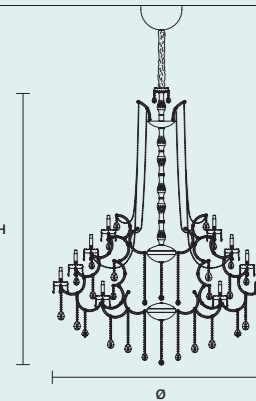

AQABA S 56/185/230

∅ 189 cm / 74.40"
H 230 cm / 90.60"
■ 103 kg / 226.60 lb

INTEGRATED LED LIGHTING

RGB-W 56×LED SOURCE - 476 W TOT

DW 56×LED SOURCE - 453,6 W TOT

STANDARD LIGHTING

56×E14×10 W MAX (NOT INCL.)