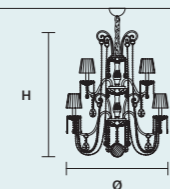

DIAMOND S 12/103/85

∅ 103 cm / 40.60"
H 85 cm / 33.50"
■ 18 kg / 39.60 lb

STANDARD LIGHTING
12×E14×10 W MAX (NOT INCL.)