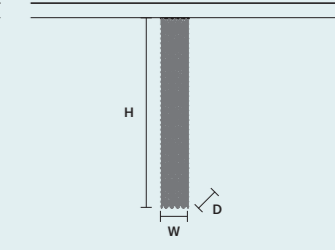

CUBO PL/SQUARE/SMALL 80

W	12,5 cm / 4.90"
D	12,5 cm / 4.90"
H	80 cm / 31.50"

STANDARD LIGHTING
3xE14x10 W MAX (NOT INCL.)