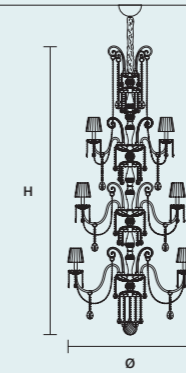

DIAMOND S 32/110/250

∅ 110 cm / 43.30"
H 250 cm / 98.40"
■ 60 kg / 132.00 lb

STANDARD LIGHTING
32×E14×10 W MAX (NOT INCL.)