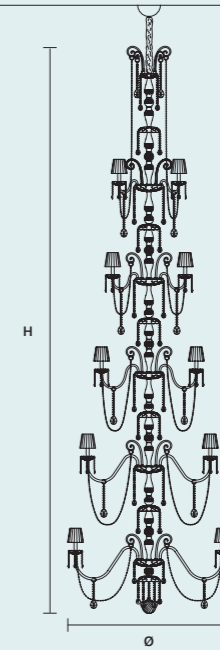

DIAMOND S 64/140/500

∅ 140 cm / 55.10"
H 500 cm / 196.90"
■ 100 kg / 220.00 lb

STANDARD LIGHTING
64×E14×10 W MAX (NOT INCL.)