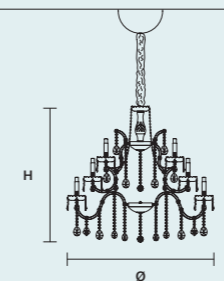

STANDARD LIGHTING

25×E14×10 W MAX (NOT INCL.)