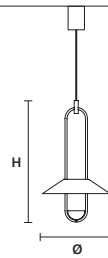

LUPPITER S1 M 33 

Ø 33 cm / 13.00"
H 44 cm / 17.30"

STANDARD INTEGRATED LED LIGHTING	
UP	1,1 W CRI>90 3000 K – 140 NOMINAL LM
DOWN	12,5 W CRI>90 3000 K – 1639 NOMINAL LM
ON REQUEST	
UP	1,1 W CRI>90 2700 K – 130 NOMINAL LM
DOWN	12,5 W CRI>90 2700 K – 1566 NOMINAL LM
DIMMABLE	
1-10V + PUSH	

LUPPITER S1 G 33 

Ø 33 cm / 13.00"
H 59 cm / 23.20"

STANDARD INTEGRATED LED LIGHTING	
UP	1,1 W CRI>90 3000 K – 140 NOMINAL LM
DOWN	12,5 W CRI>90 3000 K – 1639 NOMINAL LM
ON REQUEST	
UP	1,1 W CRI>90 2700 K – 130 NOMINAL LM
DOWN	12,5 W CRI>90 2700 K – 1566 NOMINAL LM
DIMMABLE	
1-10V + PUSH	

LUPPITER S1 P 55 

Ø 55 cm / 21.70"
H 31 cm / 12.20"

STANDARD INTEGRATED LED LIGHTING	
UP	1,1 W CRI>90 3000 K – 140 NOMINAL LM
DOWN	12,5 W CRI>90 3000 K – 1639 NOMINAL LM
ON REQUEST	
UP	1,1 W CRI>90 2700 K – 130 NOMINAL LM
DOWN	12,5 W CRI>90 2700 K – 1566 NOMINAL LM
DIMMABLE	
1-10V + PUSH	