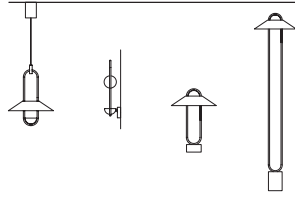

Luppiter

SUSPENSION
APPLIQUE
TABLE LAMP
FLOOR LAMP