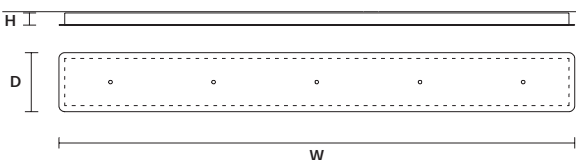

SINGLE CANOPY

SIZE		FINISHINGS	PRODUCT NAME
Ø	8,5 cm / 3.30"	● V90	LUPPITER S1 P 33
H	11,5 cm / 4.50"		LUPPITER S1 M 33
			LUPPITER S1 G 33
			LUPPITER S1 P 55
			LUPPITER S1 M 55
			LUPPITER S1 G 55

LINEAR CANOPY LN 125

SIZE	FINISHINGS	PRODUCT NAME
W 125 cm / 49.20"	● V91	LUPPITER C3 LN 125
D 20 cm / 7.90"		
H 4 cm / 1.60"		

LINEAR CANOPY LN 175

SIZE	FINISHINGS	PRODUCT NAME
W 175 cm / 68.90"	● V91	LUPPITER C5 LN 175
D 20 cm / 7.90"		
H 4 cm / 1.60"		