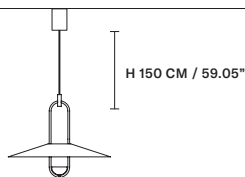

g26 Oro puro spazzolato
Brushed pure gold

*INTERNAL SIDE V95

MATERIALS

STANDARD

AL Alabastro
Alabaster

STANDARD CABLES

LUPPITER S1 P 33 

Ø 33 cm / 13.00"
H 31 cm / 12.20"

LUPPITER S1 M 33 

Ø 33 cm / 13.00"
H 44 cm / 17.30"

STANDARD INTEGRATED LED LIGHTING	
UP	1,1 W CRI>90 3000 K – 140 NOMINAL LM
DOWN	12,5 W CRI>90 3000 K – 1639 NOMINAL LM
ON REQUEST	
UP	1,1 W CRI>90 2700 K – 130 NOMINAL LM
DOWN	12,5 W CRI>90 2700 K – 1566 NOMINAL LM
DIMMABLE	
1-10V + PUSH	

LUPPITER S1 G 33 

Ø 33 cm / 13.00"
H 59 cm / 23.20"

STANDARD INTEGRATED LED LIGHTING	
UP	1,1 W CRI>90 3000 K – 140 NOMINAL LM
DOWN	12,5 W CRI>90 3000 K – 1639 NOMINAL LM
ON REQUEST	
UP	1,1 W CRI>90 2700 K – 130 NOMINAL LM
DOWN	12,5 W CRI>90 2700 K – 1566 NOMINAL LM
DIMMABLE	
1-10V + PUSH	

LUPPITER S1 P 55 

Ø 55 cm / 21.70"
H 31 cm / 12.20"

STANDARD INTEGRATED LED LIGHTING	
UP	1,1 W CRI>90 3000 K – 140 NOMINAL LM
DOWN	12,5 W CRI>90 3000 K – 1639 NOMINAL LM
ON REQUEST	
UP	1,1 W CRI>90 2700 K – 130 NOMINAL LM
DOWN	12,5 W CRI>90 2700 K – 1566 NOMINAL LM
DIMMABLE	
1-10V + PUSH	