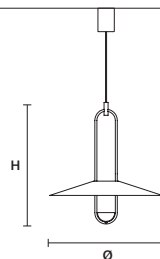

LUPPITER S1 G 33 

Ø 33 cm / 13.00"
H 59 cm / 23.20"

STANDARD INTEGRATED LED LIGHTING	
UP	1,1 W CRI>90 3000 K – 140 NOMINAL LM
DOWN	12,5 W CRI>90 3000 K – 1639 NOMINAL LM
ON REQUEST	
UP	1,1 W CRI>90 2700 K – 130 NOMINAL LM
DOWN	12,5 W CRI>90 2700 K – 1566 NOMINAL LM
DIMMABLE	
1-10V + PUSH	

LUPPITER S1 P 55 

Ø 55 cm / 21.70"
H 31 cm / 12.20"

STANDARD INTEGRATED LED LIGHTING	
UP	1,1 W CRI>90 3000 K – 140 NOMINAL LM
DOWN	12,5 W CRI>90 3000 K – 1639 NOMINAL LM
ON REQUEST	
UP	1,1 W CRI>90 2700 K – 130 NOMINAL LM
DOWN	12,5 W CRI>90 2700 K – 1566 NOMINAL LM
DIMMABLE	
1-10V + PUSH	

LUPPITER S1 M 55 

Ø 55 cm / 21.70"
H 44 cm / 17.30"

STANDARD INTEGRATED LED LIGHTING	
UP	1,1 W CRI>90 3000 K – 140 NOMINAL LM
DOWN	12,5 W CRI>90 3000 K – 1639 NOMINAL LM
ON REQUEST	
UP	1,1 W CRI>90 2700 K – 130 NOMINAL LM
DOWN	12,5 W CRI>90 2700 K – 1566 NOMINAL LM
DIMMABLE	
1-10V + PUSH	

LUPPITER S1 G 55 

Ø 55 cm / 21.70"
H 59 cm / 23.20"

STANDARD INTEGRATED LED LIGHTING	
UP	1,1 W CRI>90 3000 K – 140 NOMINAL LM
DOWN	12,5 W CRI>90 3000 K – 1639 NOMINAL LM
ON REQUEST	
UP	1,1 W CRI>90 2700 K – 130 NOMINAL LM
DOWN	12,5 W CRI>90 2700 K – 1566 NOMINAL LM
DIMMABLE	
1-10V + PUSH	