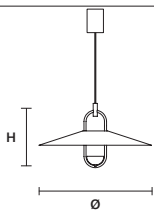

LUPPITER S1 M 33 

Ø 33 cm / 13.00"
H 44 cm / 17.30"

STANDARD INTEGRATED LED LIGHTING	
UP	1,1 W CRI>90 3000 K – 140 NOMINAL LM
DOWN	12,5 W CRI>90 3000 K – 1639 NOMINAL LM
ON REQUEST	
UP	1,1 W CRI>90 2700 K – 130 NOMINAL LM
DOWN	12,5 W CRI>90 2700 K – 1566 NOMINAL LM
DIMMABLE	
1-10V + PUSH	

LUPPITER S1 G 33 

Ø 33 cm / 13.00"
H 59 cm / 23.20"

STANDARD INTEGRATED LED LIGHTING	
UP	1,1 W CRI>90 3000 K – 140 NOMINAL LM
DOWN	12,5 W CRI>90 3000 K – 1639 NOMINAL LM
ON REQUEST	
UP	1,1 W CRI>90 2700 K – 130 NOMINAL LM
DOWN	12,5 W CRI>90 2700 K – 1566 NOMINAL LM
DIMMABLE	
1-10V + PUSH	

LUPPITER S1 P 55 

Ø 55 cm / 21.70"
H 31 cm / 12.20"

STANDARD INTEGRATED LED LIGHTING	
UP	1,1 W CRI>90 3000 K – 140 NOMINAL LM
DOWN	12,5 W CRI>90 3000 K – 1639 NOMINAL LM
ON REQUEST	
UP	1,1 W CRI>90 2700 K – 130 NOMINAL LM
DOWN	12,5 W CRI>90 2700 K – 1566 NOMINAL LM
DIMMABLE	
1-10V + PUSH	

LUPPITER S1 M 55 

Ø 55 cm / 21.70"
H 44 cm / 17.30"

STANDARD INTEGRATED LED LIGHTING	
UP	1,1 W CRI>90 3000 K – 140 NOMINAL LM
DOWN	12,5 W CRI>90 3000 K – 1639 NOMINAL LM
ON REQUEST	
UP	1,1 W CRI>90 2700 K – 130 NOMINAL LM
DOWN	12,5 W CRI>90 2700 K – 1566 NOMINAL LM
DIMMABLE	
1-10V + PUSH	