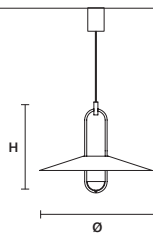

LUPPITER S1 G 33 

Ø 33 cm / 13.00"
H 59 cm / 23.20"

STANDARD INTEGRATED LED LIGHTING	
UP	1,1 W CRI>90 3000 K – 140 NOMINAL LM
DOWN	12,5 W CRI>90 3000 K – 1639 NOMINAL LM
ON REQUEST	
UP	1,1 W CRI>90 2700 K – 130 NOMINAL LM
DOWN	12,5 W CRI>90 2700 K – 1566 NOMINAL LM
DIMMABLE	
1-10V + PUSH	

LUPPITER S1 P 55 

Ø 55 cm / 21.70"
H 31 cm / 12.20"

STANDARD INTEGRATED LED LIGHTING	
UP	1,1 W CRI>90 3000 K – 140 NOMINAL LM
DOWN	12,5 W CRI>90 3000 K – 1639 NOMINAL LM
ON REQUEST	
UP	1,1 W CRI>90 2700 K – 130 NOMINAL LM
DOWN	12,5 W CRI>90 2700 K – 1566 NOMINAL LM
DIMMABLE	
1-10V + PUSH	

LUPPITER S1 M 55 

Ø 55 cm / 21.70"
H 44 cm / 17.30"

STANDARD INTEGRATED LED LIGHTING	
UP	1,1 W CRI>90 3000 K – 140 NOMINAL LM
DOWN	12,5 W CRI>90 3000 K – 1639 NOMINAL LM
ON REQUEST	
UP	1,1 W CRI>90 2700 K – 130 NOMINAL LM
DOWN	12,5 W CRI>90 2700 K – 1566 NOMINAL LM
DIMMABLE	
1-10V + PUSH	

LUPPITER S1 G 55 

Ø 55 cm / 21.70"
H 59 cm / 23.20"

STANDARD INTEGRATED LED LIGHTING	
UP	1,1 W CRI>90 3000 K – 140 NOMINAL LM
DOWN	12,5 W CRI>90 3000 K – 1639 NOMINAL LM
ON REQUEST	
UP	1,1 W CRI>90 2700 K – 130 NOMINAL LM
DOWN	12,5 W CRI>90 2700 K – 1566 NOMINAL LM
DIMMABLE	
1-10V + PUSH	