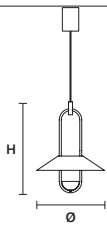

g26 Oro puro spazzolato
Brushed pure gold

*INTERNAL SIDE V95

MATERIALS

STANDARD

AL Alabastro
Alabaster

STANDARD CABLES

LUPPITER S1 P 33 

Ø 33 cm / 13.00"
H 31 cm / 12.20"

LUPPITER S1 M 33 

Ø 33 cm / 13.00"
H 44 cm / 17.30"

STANDARD INTEGRATED LED LIGHTING	
UP	1,1 W CRI>90 3000 K – 140 NOMINAL LM
DOWN	12,5 W CRI>90 3000 K – 1639 NOMINAL LM
ON REQUEST	
UP	1,1 W CRI>90 2700 K – 130 NOMINAL LM
DOWN	12,5 W CRI>90 2700 K – 1566 NOMINAL LM
DIMMABLE	
1-10V + PUSH	

LUPPITER S1 G 33 

Ø 33 cm / 13.00"
H 59 cm / 23.20"

STANDARD INTEGRATED LED LIGHTING	
UP	1,1 W CRI>90 3000 K – 140 NOMINAL LM
DOWN	12,5 W CRI>90 3000 K – 1639 NOMINAL LM
ON REQUEST	
UP	1,1 W CRI>90 2700 K – 130 NOMINAL LM
DOWN	12,5 W CRI>90 2700 K – 1566 NOMINAL LM
DIMMABLE	
1-10V + PUSH	