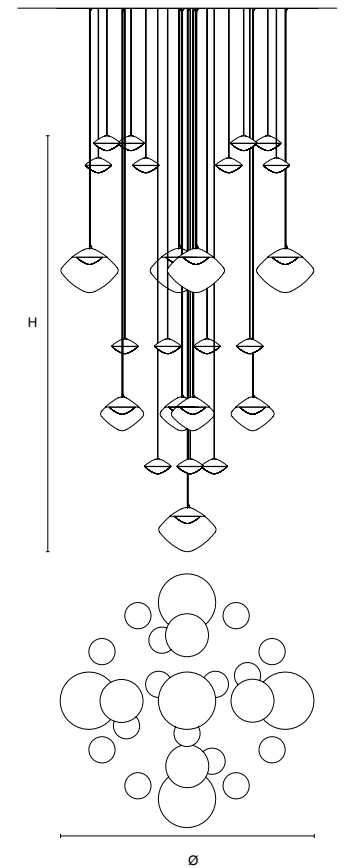

ANTESIA CLUSTER 24
(15X16-4X26-5X35)

Ø 155 cm / 61,00"
H 254 cm / 100,00"

STANDARD INTEGRATED LED LIGHTING
247,2 W CRI>90
3000 K - 39960 NOMINAL LM

ON REQUEST
247,2 W CRI>90
2700 K - 37920 NOMINAL LM

DIMMABLE
ON REQUEST