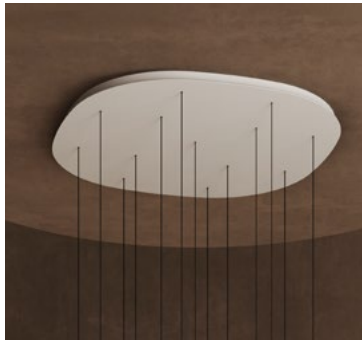

Antesia

SUSPENSION

Struttura in metallo galvanizzato. Diffusore in vetro pressato acidato per Antesia S1 16, in vetro soffiato a bocca per tutte le altre misure. Illuminazione Led integrato.

Galvanized metal structure. Diffuser in etched pressed glass for Antesia S1 16, and in mouth-blown glass for all other sizes. Integrated LED lighting.

Struktur aus galvanisiertem Metall. Diffusor aus mattem Pressglas für Art. Antesia S1 16, aus mundgeblasenem Glas für alle anderen Größen. Integrierte LED-Beleuchtung.

Estructura de metal galvanizado. Difusor de vidrio presionado y acidado para el modelo Antesia S1 16; de vidrio soplado a boca para el resto de tamaños. Iluminación LED integrada.

FINISHINGS

CANOPY CB 160

SIZE	DESCRIPTION	SYSTEM
W 160 cm / 63.00"	COBBLE CANOPY FOR UP TO 13 SUSPENSION	Cluster
D 40 cm / 15.70"		
H 4.2 cm / 1.65"		

FINISHINGS

PEBBLE CANOPY

CANOPY PB 30

SIZE	DESCRIPTION	SYSTEM
Ø 30 cm / 11.80" H 4.2 cm / 1.65"	PEBBLE CANOPY FOR UP TO 3 SUSPENSION	Cluster
FINISHINGS		
 		
V98	V91	

CANOPY PB 40

SIZE	DESCRIPTION	SYSTEM
Ø 40 cm / 15.70" H 4.2 cm / 1.65"	PEBBLE CANOPY FOR UP TO 5 SUSPENSION	Cluster
FINISHINGS		
 		
V98	V91	

CANOPY PB 60

SIZE	DESCRIPTION	SYSTEM
Ø 60 cm / 23.60" H 4.2 cm / 1.65"	PEBBLE CANOPY FOR UP TO 7 SUSPENSION	Cluster
FINISHINGS		
 		
V98	V91	