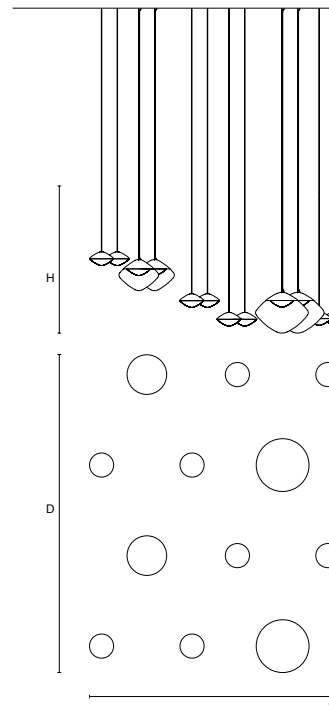

ANTESIA CLUSTER 22
(16X16-4X26-2X35)

W 316 cm / 124,40"
D 210 cm / 82,70"
H 97,5 cm / 38,40"

STANDARD INTEGRATED LED LIGHTING
226,6 W CRI>90
3000 K - 36630 NOMINAL LM

ON REQUEST
226,6 W CRI>90
2700 K - 34760 NOMINAL LM

DIMMABLE
ON REQUEST