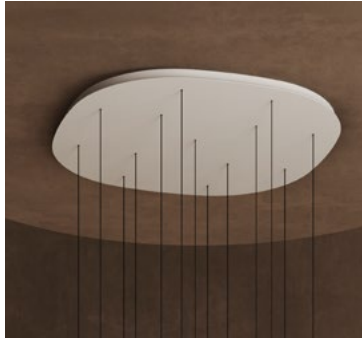

Struktur aus lackiertem Messing mit Riffelung, handgebürstet. Integrierte LED-Beleuchtung.

Estructura de latón estriado, pintado y cepillado a mano. Iluminación LED integrada.

Structure en laiton strié, laqué et brossé à la main. Éclairage LED intégré.

FINISHINGS

CANOPY CB 160

SIZE	DESCRIPTION	SYSTEM
W 160 cm / 63.00"	COBBLE CANOPY FOR UP TO 13 SUSPENSION	Cluster
D 40 cm / 15.70"		
H 4.2 cm / 1.65"		

FINISHINGS

PEBBLE CANOPY

CANOPY PB 30

SIZE	DESCRIPTION	SYSTEM
Ø 30 cm / 11.80" H 4.2 cm / 1.65"	PEBBLE CANOPY FOR UP TO 3 SUSPENSION	Cluster
FINISHINGS		
 		
V98	V91	

CANOPY PB 40

SIZE	DESCRIPTION	SYSTEM
Ø 40 cm / 15.70" H 4.2 cm / 1.65"	PEBBLE CANOPY FOR UP TO 5 SUSPENSION	Cluster
FINISHINGS		
 		
V98	V91	

CANOPY PB 60

SIZE	DESCRIPTION	SYSTEM
Ø 60 cm / 23.60" H 4.2 cm / 1.65"	PEBBLE CANOPY FOR UP TO 7 SUSPENSION	Cluster
FINISHINGS		
 		
V98	V91	