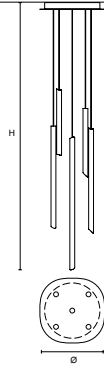

DIMMABLE  
0-10V

**NA-AR C3 PB 30**  
(3X45) 

∅	30 cm / 11,80"
H MAX	380 cm / 118,10"
<b>STANDARD INTEGRATED LED LIGHTING</b>	
	17,4 W CRI>90 3000 K - 1665 NOMINAL LM
<b>ON REQUEST</b>	
	17,4 CRI>90 2700 K - 1545 NOMINAL LM
<b>DIMMABLE</b>	
	TRIAC

**NA-AR C5 PB 40**  
(2X45-2X65-1X85) 

∅	40 cm / 15,70"
H MAX	380 cm / 118,10"
<b>STANDARD INTEGRATED LED LIGHTING</b>	
	29 W CRI>90 3000 K - 2775 NOMINAL LM
<b>ON REQUEST</b>	
	29 W CRI>90 2700 K - 2575 NOMINAL LM
<b>DIMMABLE</b>	
	0-10V