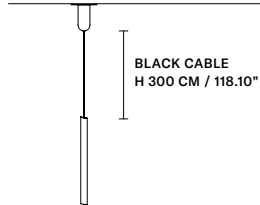

## STANDARD CABLES

**NA-AR S1 A** 

∅	3 cm / 1,20"
H	41 cm / 16,10"
<b>STANDARD INTEGRATED LED LIGHTING</b>	
5,8 W CRI>90 3000 K - 555 NOMINAL LM	
<b>ON REQUEST</b>	
5,8 W CRI>90 2700 K - 515 NOMINAL LM	
<b>DIMMABLE</b>	
TRIAC	

**NA-AR S1 B** 

∅	3 cm / 1,20"
H	42 cm / 16,50"
<b>STANDARD INTEGRATED LED LIGHTING</b>	
5,8 W CRI>90 3000 K - 555 NOMINAL LM	
<b>ON REQUEST</b>	
5,8 W CRI>90 2700 K - 515 NOMINAL LM	
<b>DIMMABLE</b>	
TRIAC	