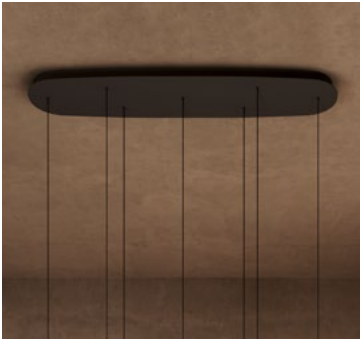

# Na-ar

SUSPENSION  
APPLIQUE  
TABLE LAMP

Struttura in ottone rigato verniciato e spazzolato a mano. Illuminazione Led integrato.

Fluted brass structure, painted and hand-brushed. Integrated LED lighting.

Struktur aus lackiertem Messing mit Riffelung, handgebürstet. Integrierte LED-Beleuchtung.

Estructura de latón estriado, pintado y cepillado a mano. Iluminación LED integrada.

Structure en laiton strié, laqué et brossé à la main. Éclairage LED intégré.

DIMMABLE  
ON REQUEST

SINGLE CANOPY

SIZE	FINISHINGS	CANOPY FINISHING	PRODUCT NAME
Ø 12 cm / 4.70"	● VT1	● V90	NA-AR S A-B-C-D-E-F-
H 12 cm / 4.70"	● VT2	● V90	G-H-I

COBBLE CANOPY

CANOPY CB 90

SIZE	DESCRIPTION	SYSTEM
W 90 cm / 35.40"	COBBLE CANOPY FOR UP TO 5 SUSPENSION	Cluster
D 30 cm / 11.80"		
H 4.2 cm / 1.65"		