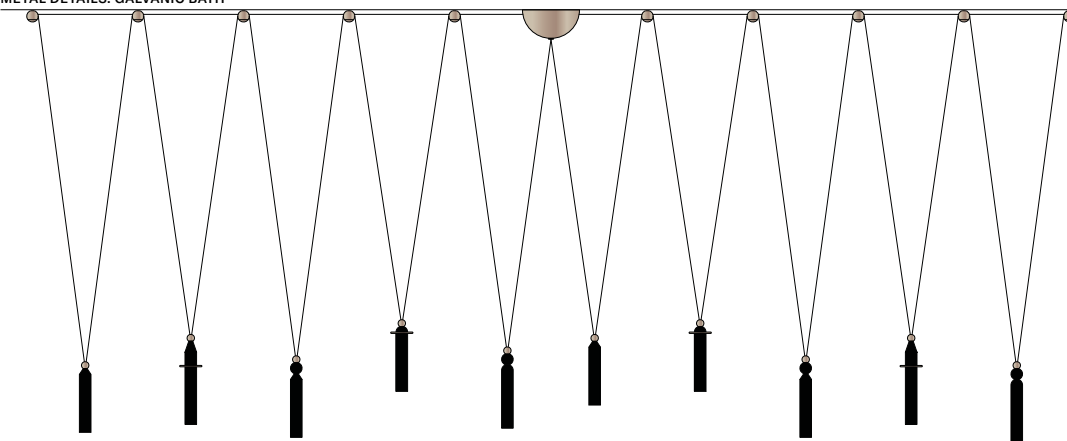

SERICA DOT C10 (COMPOSITION Ax2 + Bx2 + Cx2 + Dx2 + Ex2)

FRAME FINISHING: MATT PAINTED
METAL DETAILS: GALVANIC BATH

FRAME FINISHING	METAL DETAILS
● V9T	● G30
	● G31
	● G29
	● G26
	● G27