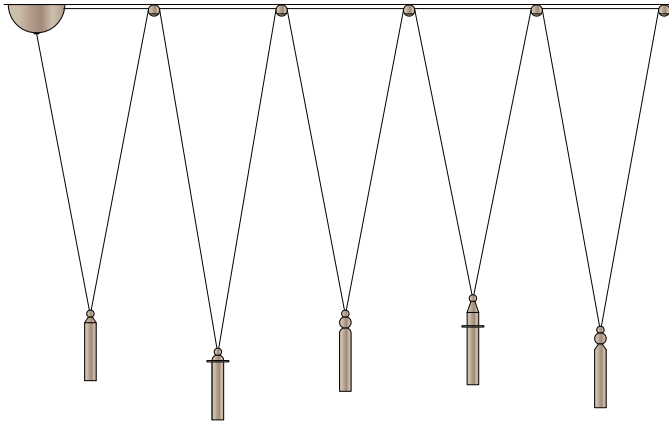

SERICA DOT 5 (COMPOSITION A+B+C+D+E)

FRAME FINISHINGS | METAL DETAILS
GALVANIC BATH

FINISHINGS

- G30
- G31
- G29
- G26
- G27