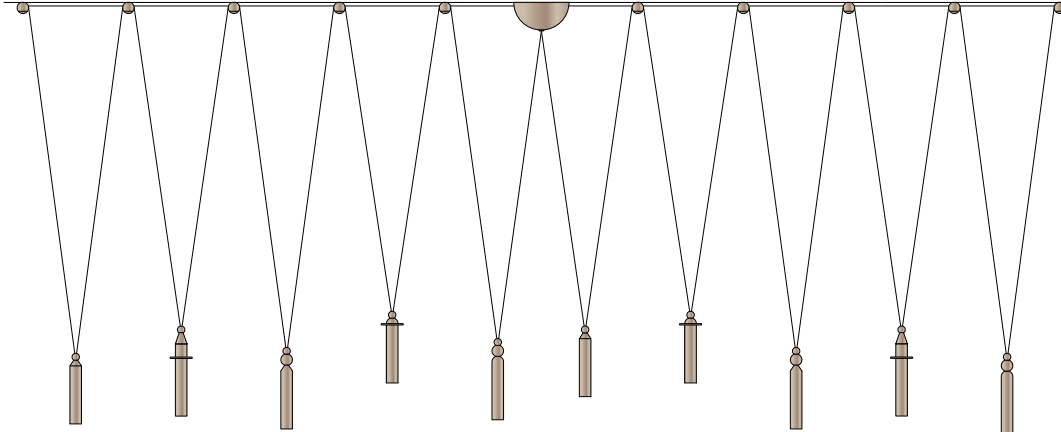

SERICA DOT C10 (COMPOSITION Ax2 + Bx2 + Cx2 + Dx2 + Ex2)

FRAME FINISHINGS | METAL DETAILS
GALVANIC BATH

FINISHINGS

- G30
- G31
- G29
- G26
- G27