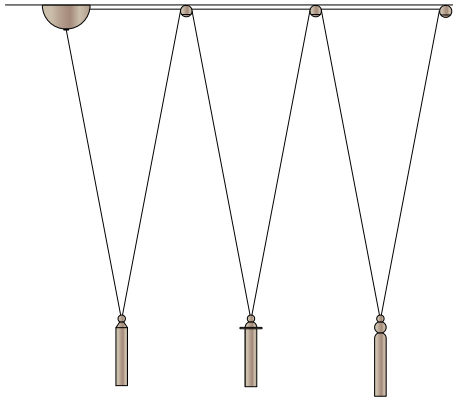

SERICA DOT C3 (COMPOSITION A+B+C)

FRAME FINISHINGS | METAL DETAILS
GALVANIC BATH

FINISHINGS

- G30
- G31
- G29
- G26
- G27