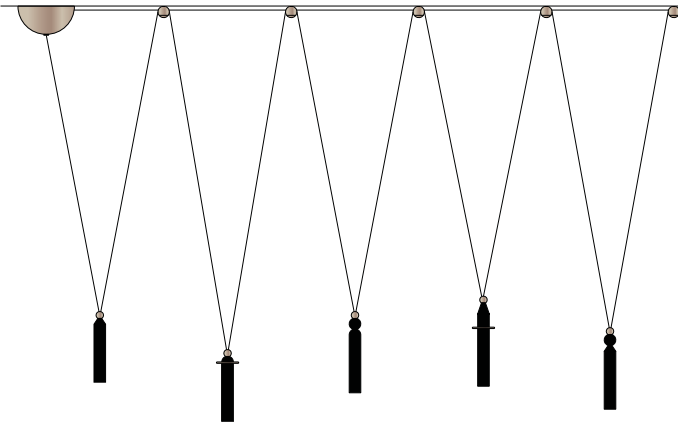

SERICA DOT 5 (COMPOSITION A+B+C+D+E)

FRAME FINISHING: MATT PAINTED
METAL DETAILS: GALVANIC BATH

FRAME FINISHING	METAL DETAILS
● V9T	● G30
	● G31
	● G29
	● G26
	● G27