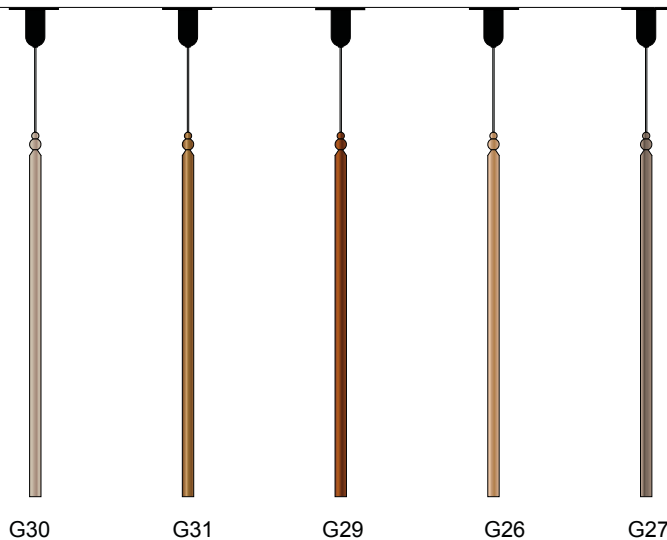

DIMMABLE
ON REQUEST

Serica S1 40

MATT PAINTED FRAME

V9T + G30 V9T + G31 V9T + G29 V9T + G26 V9T + G27

Serica S1 60

MATT PAINTED FRAME

V9T + G30 V9T + G31 V9T + G29 V9T + G26 V9T + G27

Serica S1 80

MATT PAINTED FRAME

V9T + G30 V9T + G31 V9T + G29 V9T + G26 V9T + G27

Serica S1 40

GALVANIC BATH FRAME

Serica S1 60

GALVANIC BATH FRAME

Serica S1 80

GALVANIC BATH FRAME

SINGLE CANOPY

	SIZE	FRAME FINISHINGS	CANOPY FINISHINGS	PRODUCT NAME
	ø	12 cm / 4.70"	● V9T	SERICA S1 40 - S1 60 - S1 80
	H	12 cm / 4.70"	● V90	
		● G30	● V90	
		● G31	● V90	
		● G29	● V90	
		● G26	● V90	
		● G27	● V90	