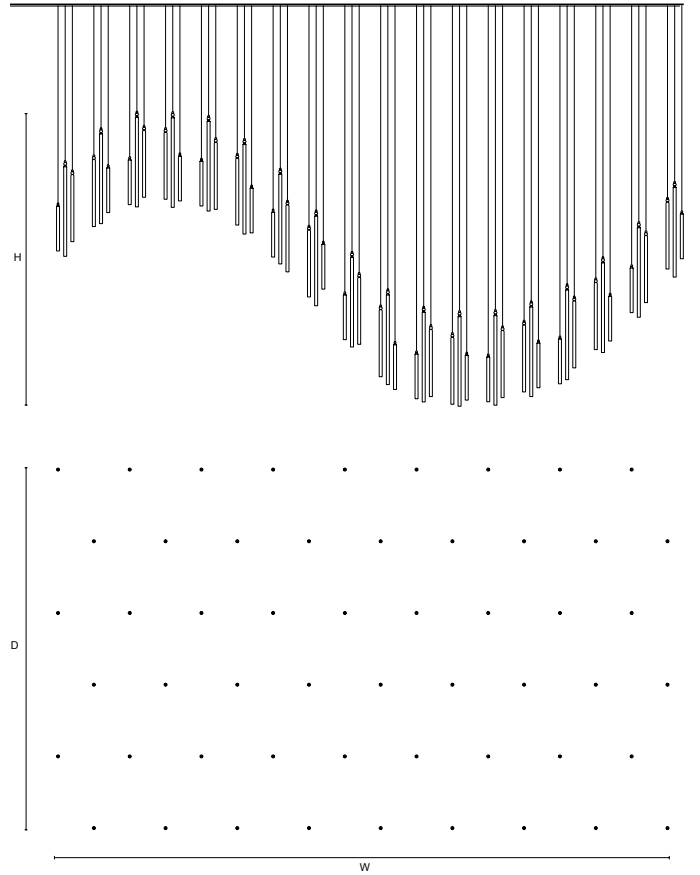

SERICA CLUSTER 54
(18X40-18X60-18X80)

W 513 cm / 202,00"
D 303 cm / 119,30"
H 245 cm / 96,50"

STANDARD INTEGRATED LED LIGHTING
313,2 W CRI>90
3000 K - 29970 NOMINAL LM

ON REQUEST
313,2 W CRI>90
2700 K - 27810 NOMINAL LM

DIMMABLE
ON REQUEST