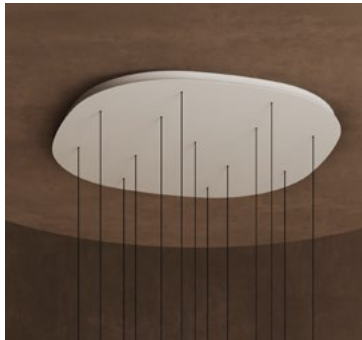

Serica

SUSPENSION

Struttura in metallo verniciato opaco con dettagli in galvanica spazzolata o totalmente galvanizzata. Illuminazione Led integrato.

Matt-painted metal structure with brushed galvanic details or fully galvanized. Integrated LED lighting.

Struktur aus mattem Lackmetall mit Details in gebürsteter Galvanik oder vollständig galvanisierter Ausführung. Integrierte LED-Beleuchtung.

Estructura de metal pintado en mate con detalles en galvanizado cepillado o totalmente galvanizado. Iluminación LED integrada.

CANOPY CB 160

SIZE	DESCRIPTION	SYSTEM
W 160 cm / 63.00"	COBBLE CANOPY FOR UP TO 13 SUSPENSION	Cluster
D 40 cm / 15.70"		
H 4.2 cm / 1.65"		

FINISHINGS

V98

V91

PEBBLE CANOPY

CANOPY PB 30

SIZE	DESCRIPTION	SYSTEM
Ø 30 cm / 11.80" H 4.2 cm / 1.65"	PEBBLE CANOPY FOR UP TO 3 SUSPENSION	Cluster
FINISHINGS		
 		
V98	V91	

CANOPY PB 40

SIZE	DESCRIPTION	SYSTEM
Ø 40 cm / 15.70" H 4.2 cm / 1.65"	PEBBLE CANOPY FOR UP TO 5 SUSPENSION	Cluster
FINISHINGS		
 		
V98	V91	

CANOPY PB 60

SIZE	DESCRIPTION	SYSTEM
Ø 60 cm / 23.60" H 4.2 cm / 1.65"	PEBBLE CANOPY FOR UP TO 7 SUSPENSION	Cluster
FINISHINGS		
 		
V98	V91	