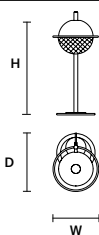

DIMMABLE

NO

IGLÙ A1	
W	24 cm / 9.40"
D	28 cm / 11.00"
H	18 cm / 7.10"
STANDARD INTEGRATED LED LIGHTING	
UP	2,6 W CRI>90 3000 K – 346 NOMINAL LM
DOWN	8,4 W CRI>90 3000 K – 1150 NOMINAL LM
ON REQUEST	
UP	2,6 W CRI>90 2700 K – 335 NOMINAL LM
DOWN	8,4 W CRI>90 2700 K – 977 NOMINAL LM
DIMMABLE	
TRIAC	

IGLÙ TL1	
W	24 cm / 9.40"
D	28 cm / 11.00"
H	55 cm / 21.70"
STANDARD INTEGRATED LED LIGHTING	
UP	3,7 W CRI>90 3000 K – 462 NOMINAL LM
DOWN	11,4 W CRI>90 3000 K – 1450 NOMINAL LM
ON REQUEST	
UP	3,7 W CRI>90 2700 K – 448 NOMINAL LM
DOWN	11,4 W CRI>90 2700 K – 1232 NOMINAL LM
DIMMABLE	
OWN BUTTON	