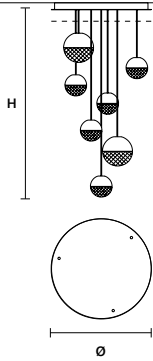

IGLÙ TL1	
W	24 cm / 9.40"
D	28 cm / 11.00"
H	55 cm / 21.70"
STANDARD INTEGRATED LED LIGHTING	
UP	3,7 W CRI>90 3000 K – 462 NOMINAL LM
DOWN	11,4 W CRI>90 3000 K – 1450 NOMINAL LM
ON REQUEST	
UP	3,7 W CRI>90 2700 K – 448 NOMINAL LM
DOWN	11,4 W CRI>90 2700 K – 1232 NOMINAL LM
DIMMABLE	
OWN BUTTON	

IGLÙ STL1	
W	24 cm / 9.40"
D	28 cm / 11.00"
H	162 cm / 63.80"
STANDARD INTEGRATED LED LIGHTING	
UP	3,7 W CRI>90 3000 K – 462 NOMINAL LM
DOWN	11,4 W CRI>90 3000 K – 1450 NOMINAL LM
ON REQUEST	
UP	3,7 W CRI>90 2700 K – 448 NOMINAL LM
DOWN	11,4 W CRI>90 2700 K – 1232 NOMINAL LM
DIMMABLE	
OWN BUTTON	

**IGLÙ S7** 

∅ 60 cm / 23.60"  
H MAX 150 cm / 59.10"

STANDARD INTEGRATED LED LIGHTING  
52,3 W CRI>90  
3000 K - 6700 NOMINAL LM

ON REQUEST  
52,3 W CRI>90  
2700 K - 6030 NOMINAL LM

DIMMABLE  
1-10V + PUSH