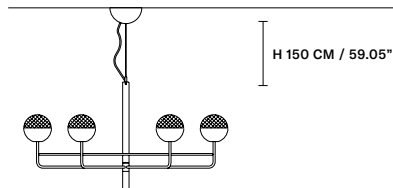

STANDARD CABLES