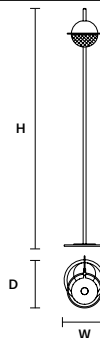

IGLÙ STL1	
W	24 cm / 9.40"
D	28 cm / 11.00"
H	162 cm / 63.80"
STANDARD INTEGRATED LED LIGHTING	
UP	3,7 W CRI>90 3000 K – 462 NOMINAL LM
DOWN	11,4 W CRI>90 3000 K – 1450 NOMINAL LM
ON REQUEST	
UP	3,7 W CRI>90 2700 K – 448 NOMINAL LM
DOWN	11,4 W CRI>90 2700 K – 1232 NOMINAL LM
DIMMABLE	
OWN BUTTON