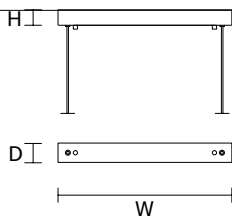

SINGLE CANOPY